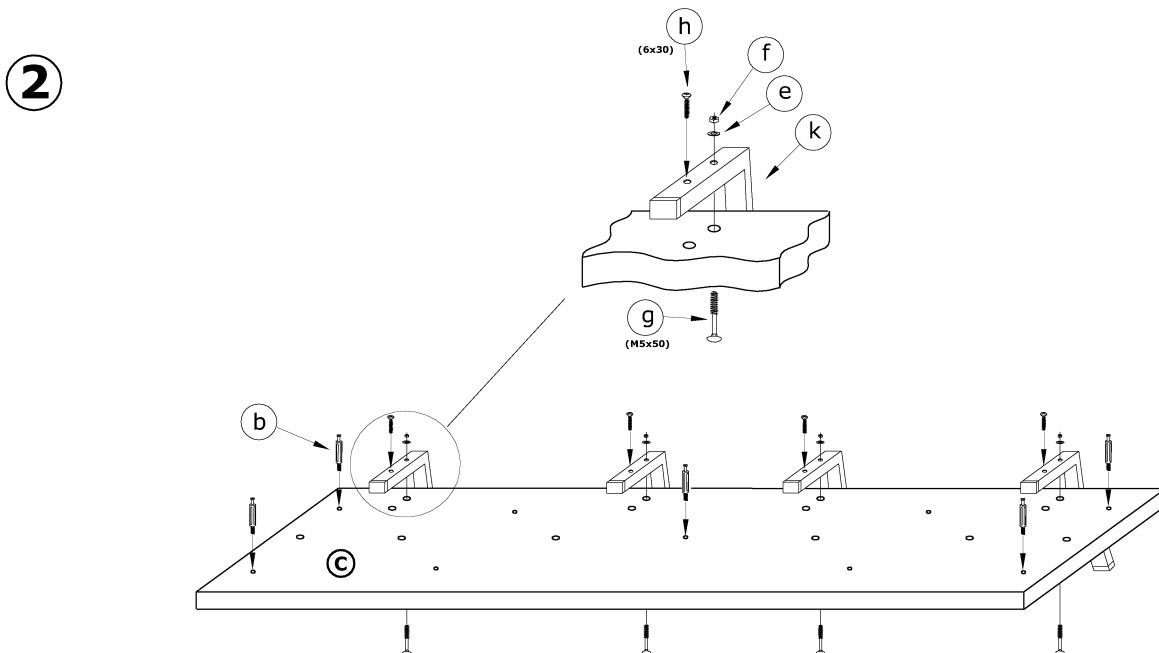

x 8 (a)	x 9 (b)	x 5 (15x12) (c)	x 4 (15x17) (d)	x 4 (e)	x 4 (f)
x 4 (M5x50) (g)	x 12 (6x30) (h)	x 8 (3,5x40) (i)		x 4 (j)	
x 4 (k)					

① - FAZY MONTAŻU

Ⓐ - OZNACZENIE ELEMENTÓW

Ⓐ - OZNACZENIE AKCESORIÓW