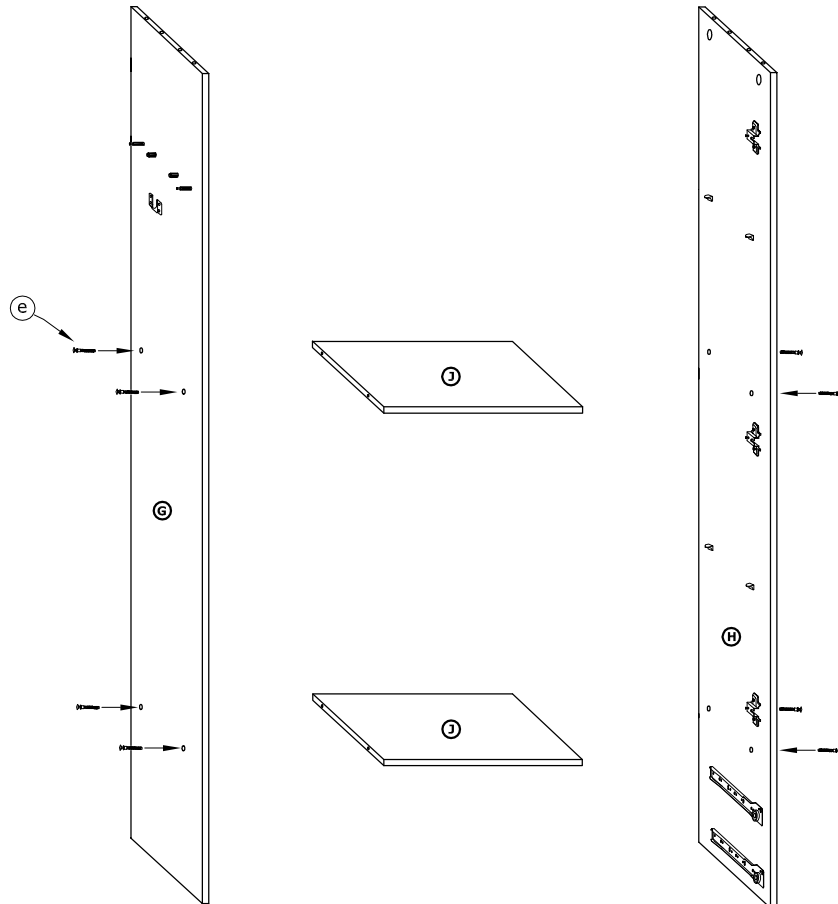

MXS-05 GARDEROBA 3D2S

→ 148 × 210 × 60

x 22 a	x 26 b	x 4 c	x 30 d	x 22 e	x 4 f		
x 3 g	x 6 h	x 9 i	x 8 j	x 7 k	x 1 l	x 4 m	
x 60 (3,5x16) n	x 8 (3,5x30) o	x 150 p		x 1 r			
x 5 s	x 2 (473 mm) t	x 2 kpl. (400 mm) u		x 1 r			

1 - FAZY MONTAŻU

A - OZNACZENIE ELEMENTÓW

a - OZNACZENIE AKCESORIÓW

- 1**
- x 12
a
 - x 16
b
 - x 9
i
 - x 8
j
 - x 4
k
 - x 4
m
 - x 28
(3,5x16)
n
 - x 2 kpl.
u

2

3

4

5

6

7

8

9

x 12

10

x 120

11