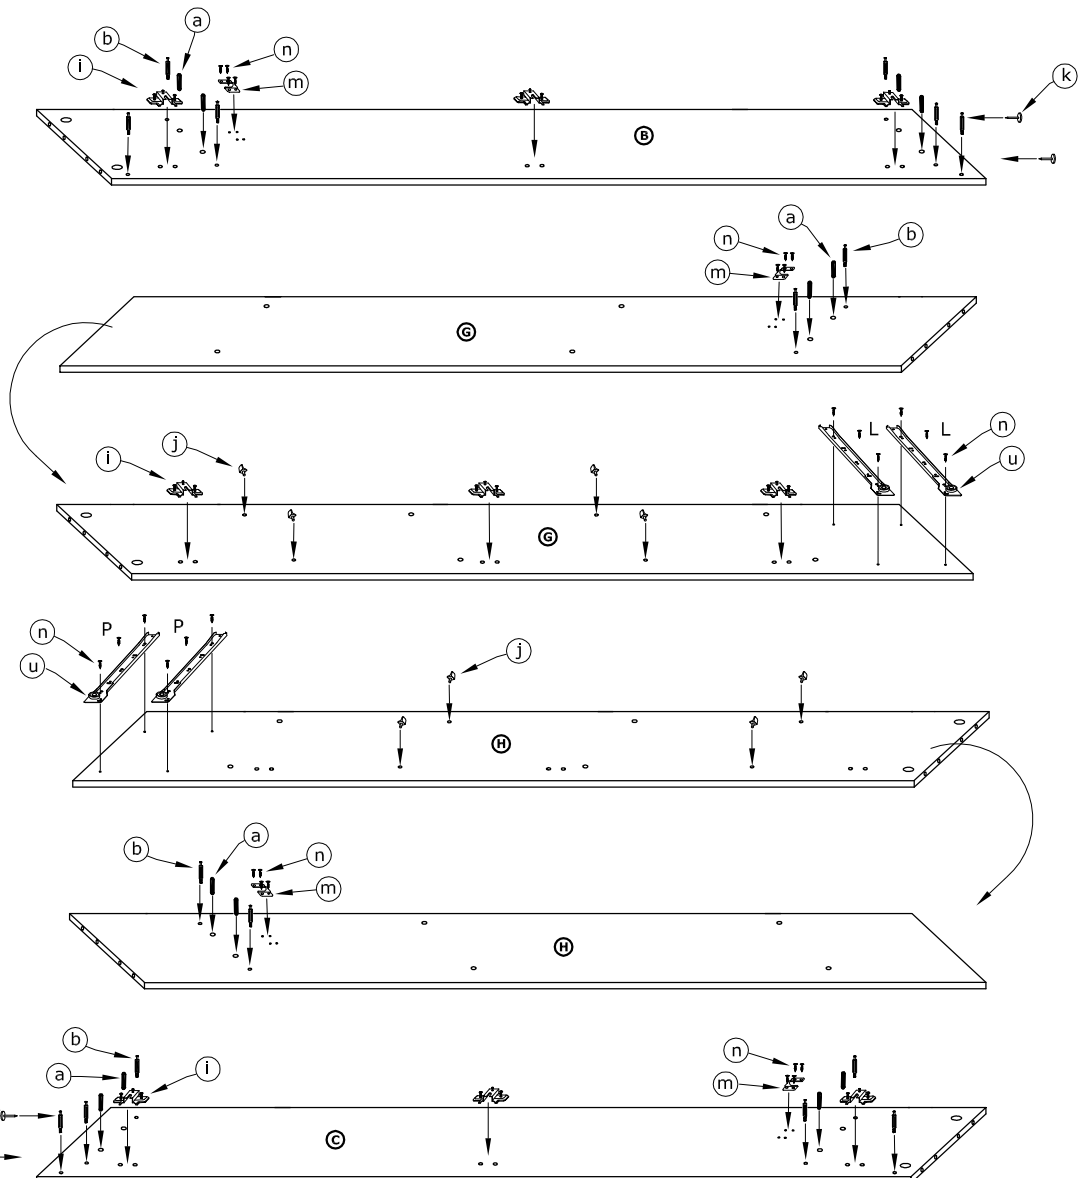

MXS-05 GARDEROBA 3D2S

→ 148 × 210 × 60

x 22 a	x 26 b	x 4 c	x 30 d	x 22 e	x 4 f		
x 3 g	x 6 h	x 9 i	x 8 j	x 7 k	x 1 l	x 4 m	
x 60 (3,5x16) n	x 8 (3,5x30) o	x 150 p		x 1 r			
x 5 s	x 2 (473 mm) t	x 2 kpl. (400 mm) u		x 1 r			

1 - FAZY MONTAŻU

A - OZNACZENIE ELEMENTÓW

a - OZNACZENIE AKCESORIÓW

- 1**
- x 12
a
 - x 16
b
 - x 9
i
 - x 8
j
 - x 4
k
 - x 4
m
 - x 28
(3,5x16)
n
 - x 2 kpl.
u

2

3

4

5

6

7

8

9

x 12

10

x 120

11