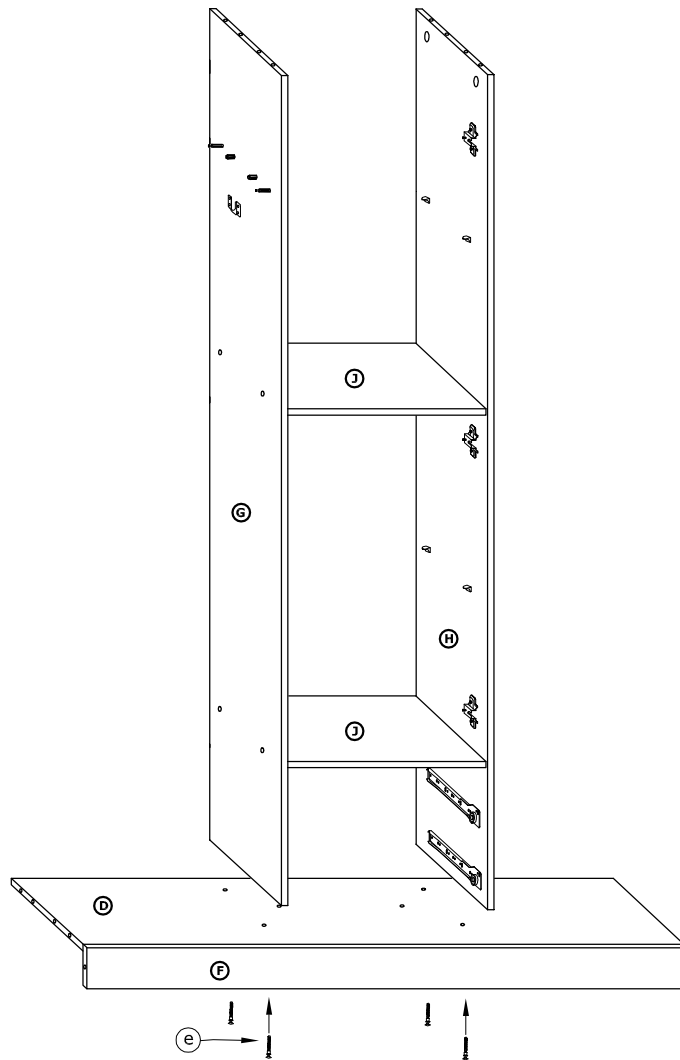

MXS-05 GARDEROBA 3D2S

→ 148 × 210 × 60

x 22 a	x 26 b	x 4 c	x 30 d	x 22 e	x 4 f		
x 3 g	x 6 h	x 9 i	x 8 j	x 7 k	x 1 l	x 4 m	
x 60 (3,5x16) n	x 8 (3,5x30) o	x 150 p		x 1 r			
x 5 s	x 2 (473 mm) t	x 2 kpl. (400 mm) u		x 1 r			

1 - FAZY MONTAŻU

A - OZNACZENIE ELEMENTÓW

a - OZNACZENIE AKCESORIÓW

- 1**
- x 12
a
 - x 16
b
 - x 9
i
 - x 8
j
 - x 4
k
 - x 4
m
 - x 28
(3,5x16)
n
 - x 2 kpl.
u

2

3

4

5

6

7

8

9

x 12

10

x 120

11