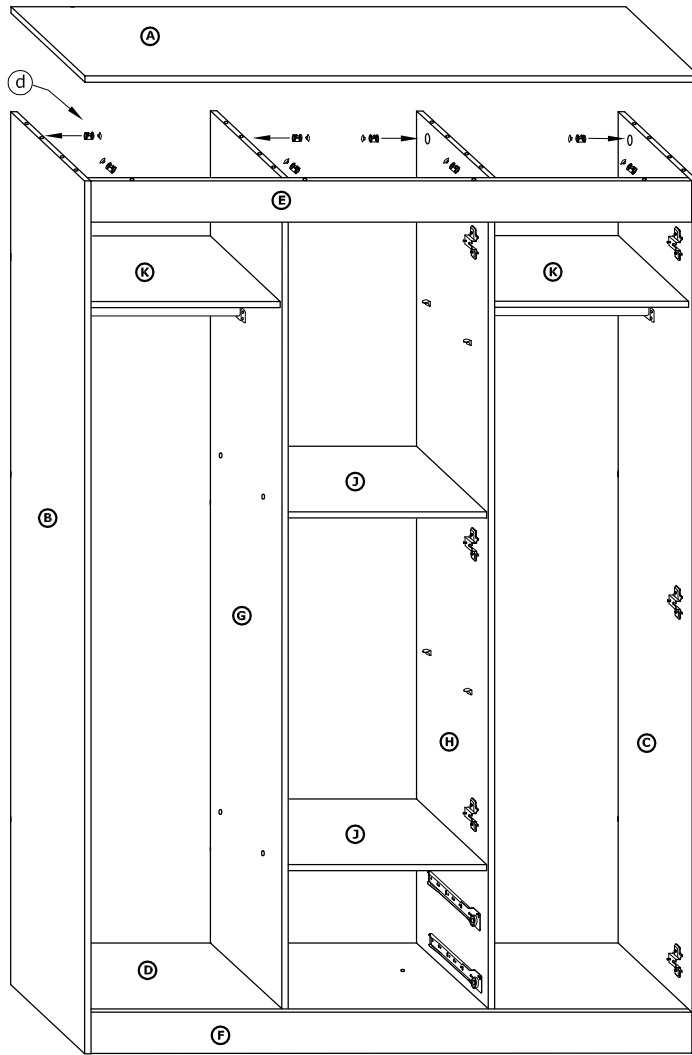

MXS-05 GARDEROBA 3D2S

→ 148 × 210 × 60

x 22 a	x 26 b	x 4 c	x 30 d	x 22 e	x 4 f		
x 3 g	x 6 h	x 9 i	x 8 j	x 7 k	x 1 l	x 4 m	
x 60 (3,5x16) n	x 8 (3,5x30) o	x 150 p		x 1 r			
x 5 s	x 2 (473 mm) t	x 2 kpl. (400 mm) u		x 1 r			

1 - FAZY MONTAŻU

A - OZNACZENIE ELEMENTÓW

a - OZNACZENIE AKCESORIÓW

- 1**
- x 12
a
 - x 16
b
 - x 9
i
 - x 8
j
 - x 4
k
 - x 4
m
 - x 28
(3,5x16)
n
 - x 2 kpl.
u

2

3

4

5

6

7

8

9

x 12

10

x 120

11