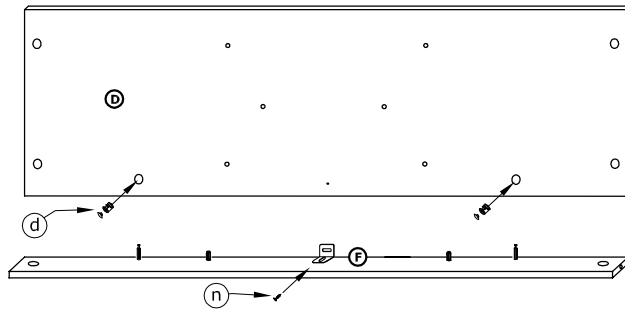

MXS-05 GARDEROBA 3D2S

→ 148 × 210 × 60

x 22 a	x 26 b	x 4 c	x 30 d	x 22 e	x 4 f		
x 3 g	x 6 h	x 9 i	x 8 j	x 7 k	x 1 l	x 4 m	
x 60 (3,5x16) n	x 8 (3,5x30) o	x 150 p		x 1 r			
x 5 s	x 2 (473 mm) t	x 2 kpl. (400 mm) u		x 1 r			

1 - FAZY MONTAŻU

A - OZNACZENIE ELEMENTÓW

a - OZNACZENIE AKCESORIÓW

- 1**
- x 12
a
 - x 16
b
 - x 9
i
 - x 8
j
 - x 4
k
 - x 4
m
 - x 28
(3,5x16)
n
 - x 2 kpl.
u

2

3

4

5