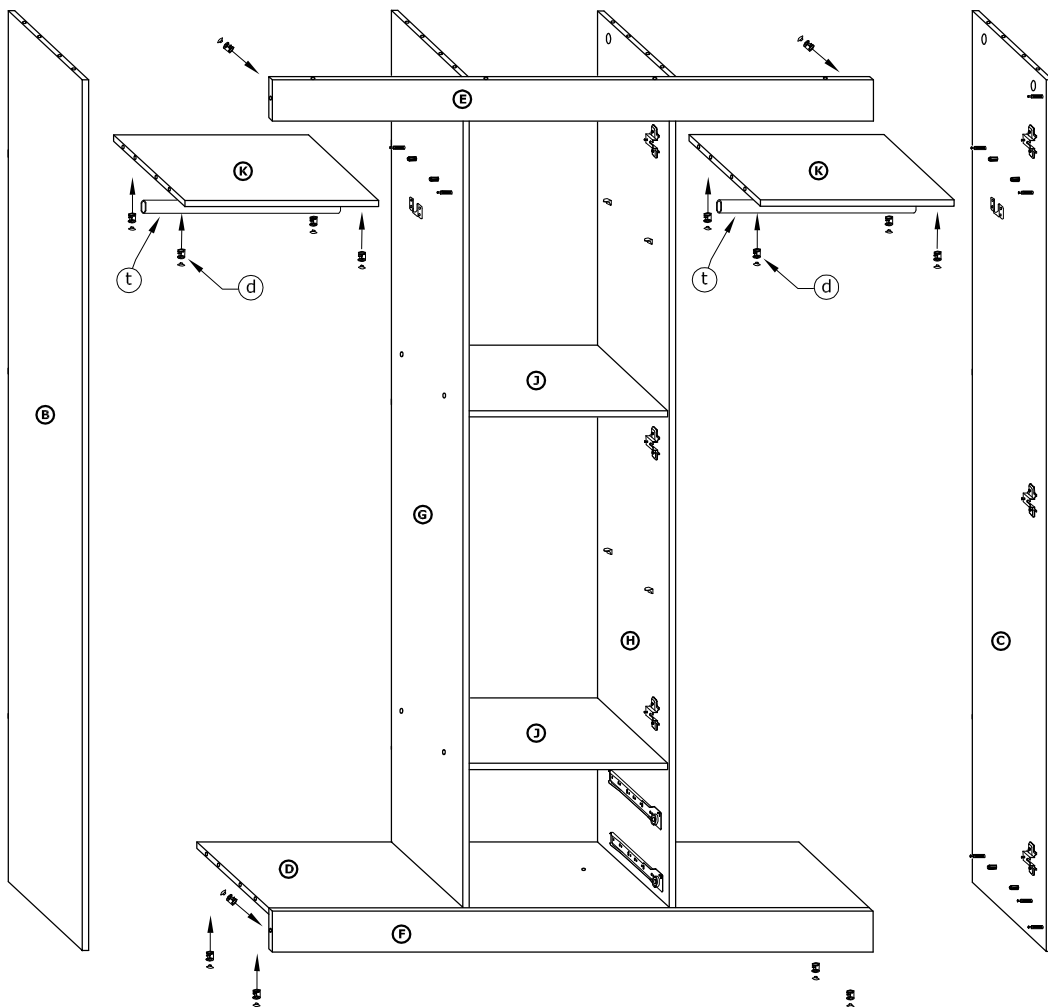

MXS-05 GARDEROBA 3D2S

→ 148 × 210 × 60

x 22 a	x 26 b	x 4 c	x 30 d	x 22 e	x 4 f		
x 3 g	x 6 h	x 9 i	x 8 j	x 7 k	x 1 l	x 4 m	
x 60 (3,5x16) n	x 8 (3,5x30) o	x 150 p		x 1 r			
x 5 s	x 2 (473 mm) t	x 2 kpl. (400 mm) u		x 1 r			

1 - FAZY MONTAŻU

A - OZNACZENIE ELEMENTÓW

a - OZNACZENIE AKCESORIÓW

- 1**
- x 12
a
 - x 16
b
 - x 9
i
 - x 8
j
 - x 4
k
 - x 4
m
 - x 28
(3,5x16)
n
 - x 2 kpl.
u

2

3

4

5

6

7

8

9

x 12

10

x 120

11