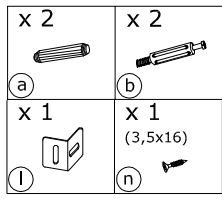

MXS-05 GARDEROBA 3D2S

→ 148 × 210 × 60

x 22 a	x 26 b	x 4 c	x 30 d	x 22 e	x 4 f		
x 3 g	x 6 h	x 9 i	x 8 j	x 7 k	x 1 l	x 4 m	
x 60 (3,5x16) n	x 8 (3,5x30) o	x 150 p		x 1 r			
x 5 s	x 2 (473 mm) t	x 2 kpl. (400 mm) u		x 1 r			

1 - FAZY MONTAŻU

A - OZNACZENIE ELEMENTÓW

a - OZNACZENIE AKCESORIÓW

- 1**
- x 12
a
 - x 16
b
 - x 9
i
 - x 8
j
 - x 4
k
 - x 4
m
 - x 28
(3,5x16)
n
 - x 2 kpl.
u

2

3

4

5