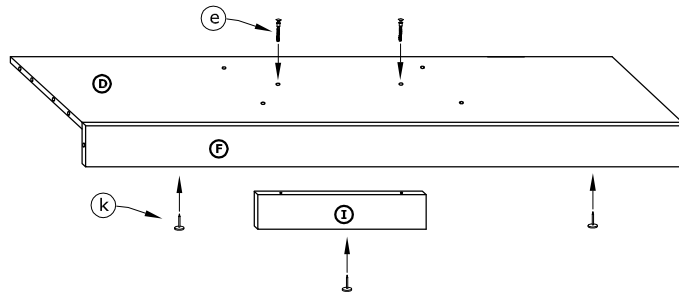

MXS-05 GARDEROBA 3D2S

→ 148 × 210 × 60

x 22 a	x 26 b	x 4 c	x 30 d	x 22 e	x 4 f		
x 3 g	x 6 h	x 9 i	x 8 j	x 7 k	x 1 l	x 4 m	
x 60 (3,5x16) n	x 8 (3,5x30) o	x 150 p		x 1 r			
x 5 s	x 2 (473 mm) t	x 2 kpl. (400 mm) u		x 1 r			

1 - FAZY MONTAŻU

A - OZNACZENIE ELEMENTÓW

a - OZNACZENIE AKCESORIÓW

- 1**
- x 12
a
 - x 16
b
 - x 9
i
 - x 8
j
 - x 4
k
 - x 4
m
 - x 28
(3,5x16)
n
 - x 2 kpl.
u

2

3

4

5