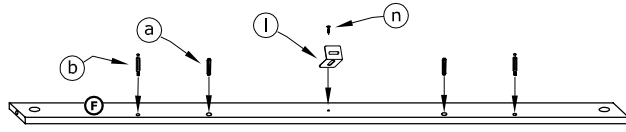

MXS-05 GARDEROBA 3D2S

→ 148 × 210 × 60

x 22 a	x 26 b	x 4 c	x 30 d	x 22 e	x 4 f		
x 3 g	x 6 h	x 9 i	x 8 j	x 7 k	x 1 l	x 4 m	
x 60 (3,5x16) n	x 8 (3,5x30) o	x 150 p		x 1 r			
x 5 s	x 2 (473 mm) t	x 2 kpl. (400 mm) u		x 1 r			

1 - FAZY MONTAŻU

A - OZNACZENIE ELEMENTÓW

a - OZNACZENIE AKCESORIÓW

- 1**
- x 12
a
 - x 16
b
 - x 9
i
 - x 8
j
 - x 4
k
 - x 4
m
 - x 28
(3,5x16)
n
 - x 2 kpl.
u

2

3

4

5