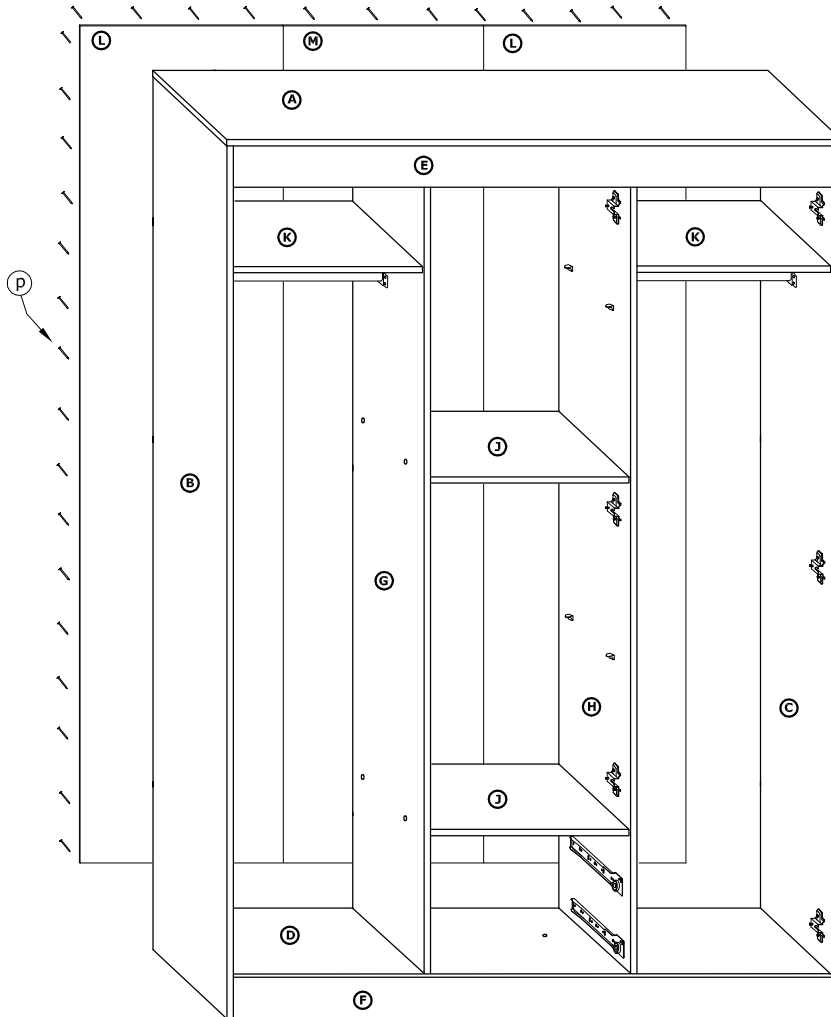

MXS-05 GARDEROBA 3D2S

→ 148 × 210 × 60

x 22 a	x 26 b	x 4 c	x 30 d	x 22 e	x 4 f		
x 3 g	x 6 h	x 9 i	x 8 j	x 7 k	x 1 l	x 4 m	
x 60 (3,5x16) n	x 8 (3,5x30) o	x 150 p		x 1 r			
x 5 s	x 2 (473 mm) t	x 2 kpl. (400 mm) u		x 1 r			

1 - FAZY MONTAŻU

A - OZNACZENIE ELEMENTÓW

a - OZNACZENIE AKCESORIÓW

- 1**
- x 12
a
 - x 16
b
 - x 9
i
 - x 8
j
 - x 4
k
 - x 4
m
 - x 28
(3,5x16)
n
 - x 2 kpl.
u

2

3

4

5

6

7

8

9

x 12

10

x 120

11