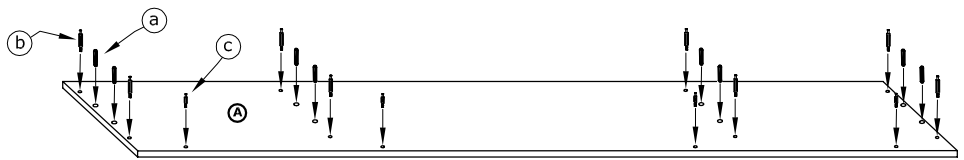

MXS-06 GARDEROBA 4D4S

→ 196 + 210 \ 60

x 22 	x 26 	x 4 	x 30 	x 34 	x 8 			
(a)	(b)	(c)	(d)	(e)	(f)			
x 6 	x 6 	x 12 	x 8 	x 7 	x 2 	x 4 		
x 94 (3,5x16) 	x 16 (3,5x30) 		x 160 		x 1 	x 1 		
x 8 	x 2 (473 mm) 		x 4 kpl. (400 mm) 					

1 - FAZY MONTAŻU

A - OZNACZENIE ELEMENTÓW

a - OZNACZENIE AKCESORIÓW

2**3****4****5****6****7**

8

9

9

- x 16
- (d)
- x 2
- (t)

10

- x 12
- (d)

11

x 100

12

x 16

x 8

x 24
(3,5x16)