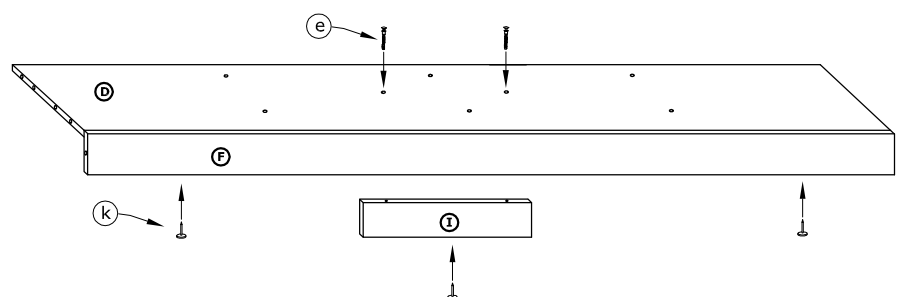

MXS-06 GARDEROBA 4D4S

→ 196 + 210 \ 60

x 22 	x 26 	x 4 	x 30 	x 34 	x 8 			
(a)	(b)	(c)	(d)	(e)	(f)			
x 6 	x 6 	x 12 	x 8 	x 7 	x 2 	x 4 		
x 94 (3,5x16) 	x 16 (3,5x30) 		x 160 		x 1 	x 1 		
x 8 	x 2 (473 mm) 		x 4 kpl. (400 mm) 					

1 - FAZY MONTAŻU

A - OZNACZENIE ELEMENTÓW

a - OZNACZENIE AKCESORIÓW

2**3****4****5****6****7**

8

9

9

- x 16
- (d)
- x 2
- (t)

10

- x 12
- (d)

11

x 100

12

x 16

x 8

x 24
(3,5x16)

- x 8
(3,5x30)

- x 8
