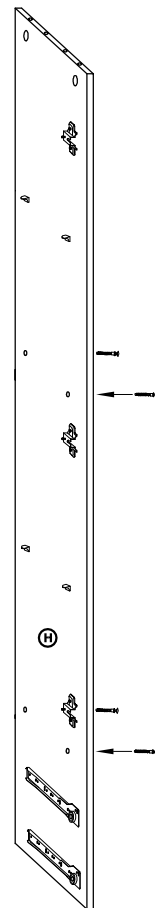

MXS-06 GARDEROBA 4D4S

→ 196 + 210 \ 60

x 22 	x 26 	x 4 	x 30 	x 34 	x 8 			
(a)	(b)	(c)	(d)	(e)	(f)			
x 6 	x 6 	x 12 	x 8 	x 7 	x 2 	x 4 		
x 94 (3,5x16) 	x 16 (3,5x30) 		x 160 		x 1 	x 1 		
x 8 	x 2 (473 mm) 		x 4 kpl. (400 mm) 					

1 - FAZY MONTAŻU

A - OZNACZENIE ELEMENTÓW

a - OZNACZENIE AKCESORIÓW

2**3****4****5****6****7**

8

9

9

- x 16
- (d)
- x 2
- (t)

10

- x 12
- (d)

11

x 100

12

x 16

x 8

x 24
(3,5x16)

x 8
(3,5x30)

x 60

x 4 kpl.

13

- x 6

- x 6

- x 24
(3,5x16)

14