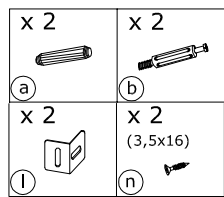

MXS-06 GARDEROBA 4D4S

→ 196 + 210 \ 60

x 22 	x 26 	x 4 	x 30 	x 34 	x 8 			
(a)	(b)	(c)	(d)	(e)	(f)			
x 6 	x 6 	x 12 	x 8 	x 7 	x 2 	x 4 		
x 94 (3,5x16) 	x 16 (3,5x30) 		x 160 		x 1 	x 1 		
x 8 	x 2 (473 mm) 		x 4 kpl. (400 mm) 					

1 - FAZY MONTAŻU

A - OZNACZENIE ELEMENTÓW

a - OZNACZENIE AKCESORIÓW

2**3****4****5****6****7**

8

9

9

- x 16
- (d)
- x 2
- (t)

10

- x 12
- (d)

11

x 100

12

x 16

x 8

x 24
(3,5x16)

x 8
(3,5x30)

x 60

x 4 kpl.

13

- x 6

- x 6

- x 24
(3,5x16)

14