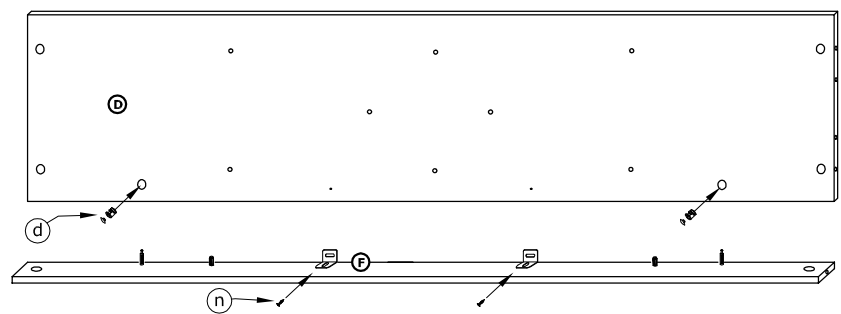

MXS-06 GARDEROBA 4D4S

→ 196 + 210 \ 60

x 22 	x 26 	x 4 	x 30 	x 34 	x 8 			
(a)	(b)	(c)	(d)	(e)	(f)			
x 6 	x 6 	x 12 	x 8 	x 7 	x 2 	x 4 		
x 94 (3,5x16) 	x 16 (3,5x30) 		x 160 		x 1 	x 1 		
x 8 	x 2 (473 mm) 		x 4 kpl. (400 mm) 					

1 - FAZY MONTAŻU

A - OZNACZENIE ELEMENTÓW

a - OZNACZENIE AKCESORIÓW

2**3****4****5****6****7**

8

9

9

- x 16
- (d)
- x 2
- (t)

10

- x 12
- (d)

11

x 100

12

x 16

x 8

x 24
(3,5x16)

- x 8
(3,5x30)

- x 8
