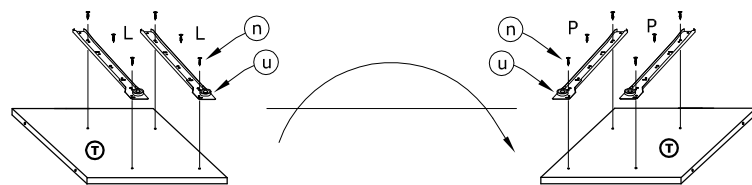

MXS-06 GARDEROBA 4D4S

→ 196 + 210 \ 60

x 22 	x 26 	x 4 	x 30 	x 34 	x 8 			
(a)	(b)	(c)	(d)	(e)	(f)			
x 6 	x 6 	x 12 	x 8 	x 7 	x 2 	x 4 		
x 94 (3,5x16) 	x 16 (3,5x30) 		x 160 		x 1 	x 1 		
x 8 	x 2 (473 mm) 		x 4 kpl. (400 mm) 					

1 - FAZY MONTAŻU

A - OZNACZENIE ELEMENTÓW

a - OZNACZENIE AKCESORIÓW

2**3****4****5****6****7**

8

9

9

- x 16
- (d)
- x 2
- (t)

10

- x 12
- (d)

11

x 100

12

x 16

x 8

x 24
(3,5x16)

- x 8
(3,5x30)

- x 8
