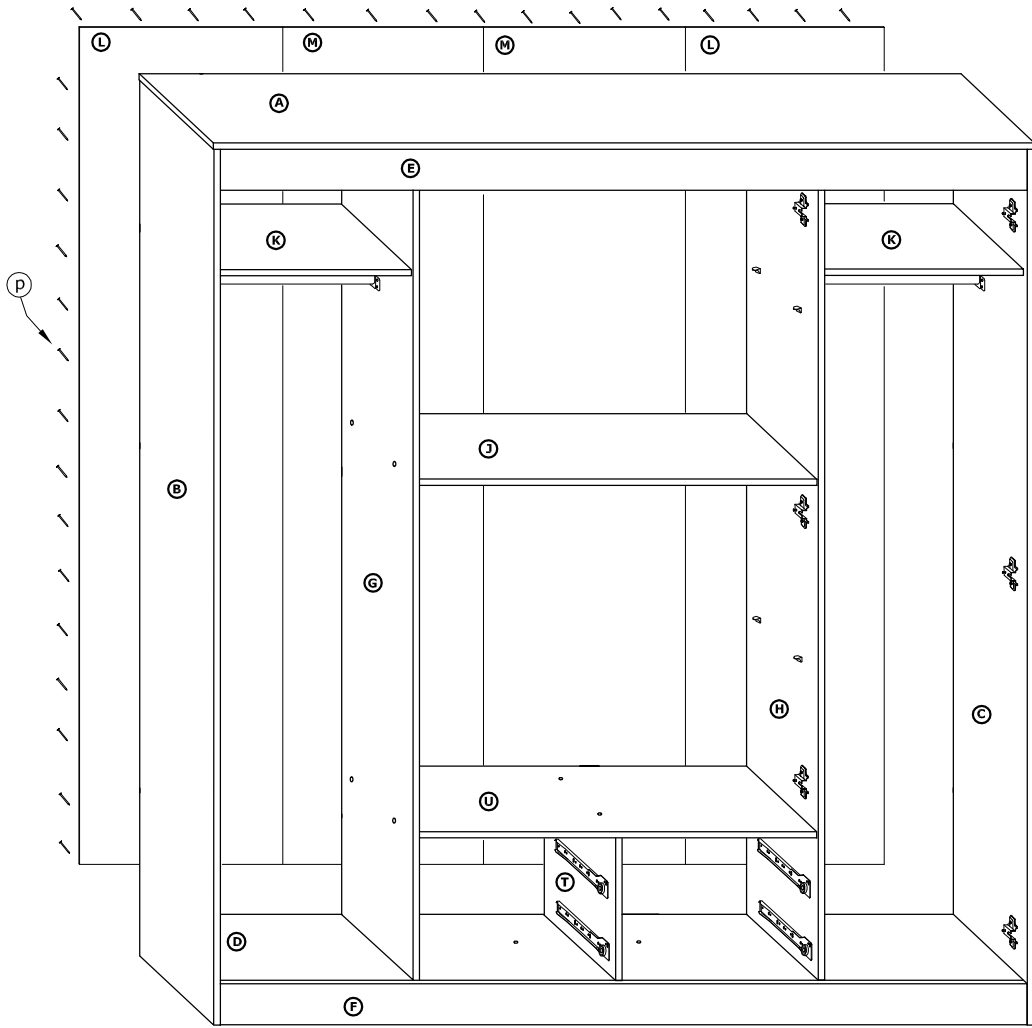

MXS-06 GARDEROBA 4D4S

→ 196 + 210 \ 60

x 22 	x 26 	x 4 	x 30 	x 34 	x 8 			
(a)	(b)	(c)	(d)	(e)	(f)			
x 6 	x 6 	x 12 	x 8 	x 7 	x 2 	x 4 		
x 94 (3,5x16) 	x 16 (3,5x30) 		x 160 		x 1 	x 1 		
x 8 	x 2 (473 mm) 		x 4 kpl. (400 mm) 					

1 - FAZY MONTAŻU

A - OZNACZENIE ELEMENTÓW

a - OZNACZENIE AKCESORIÓW

2**3****4****5****6****7**

8

9

9

- x 16
- (d)
- x 2
- (t)

10

- x 12
- (d)

11

x 100

12

x 16

x 8

x 24
(3,5x16)

- x 8
(3,5x30)

- x 8
