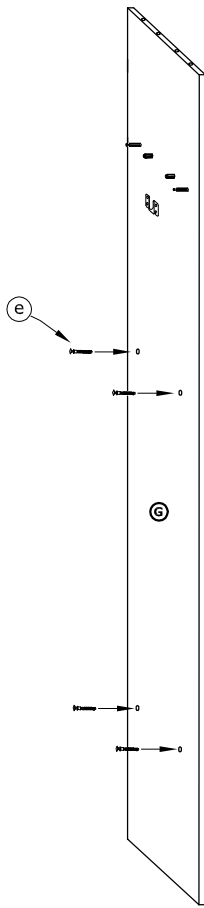

MXS-06 GARDEROBA 4D4S

→ 196 + 210 \ 60

x 22 	x 26 	x 4 	x 30 	x 34 	x 8 			
(a)	(b)	(c)	(d)	(e)	(f)			
x 6 	x 6 	x 12 	x 8 	x 7 	x 2 	x 4 		
x 94 (3,5x16) 	x 16 (3,5x30) 		x 160 		x 1 	x 1 		
x 8 	x 2 (473 mm) 		x 4 kpl. (400 mm) 					

1 - FAZY MONTAŻU

A - OZNACZENIE ELEMENTÓW

a - OZNACZENIE AKCESORIÓW

2**3****4****5****6****7**

8

9

9

- x 16
- (d)
- x 2
- (t)

10

- x 12
- (d)

11

x 100

12

x 16

x 8

x 24
(3,5x16)

x 8
(3,5x30)

x 60

x 4 kpl.

13

- x 6

- x 6

- x 24
(3,5x16)

14