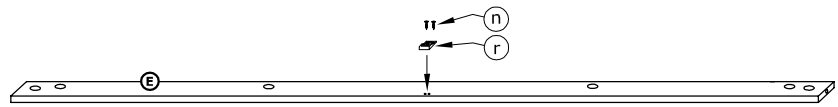

MXS-06 GARDEROBA 4D4S

→ 196 + 210 \ 60

x 22 	x 26 	x 4 	x 30 	x 34 	x 8 			
(a)	(b)	(c)	(d)	(e)	(f)			
x 6 	x 6 	x 12 	x 8 	x 7 	x 2 	x 4 		
x 94 (3,5x16) 	x 16 (3,5x30) 		x 160 		x 1 	x 1 		
x 8 	x 2 (473 mm) 		x 4 kpl. (400 mm) 					

1 - FAZY MONTAŻU

A - OZNACZENIE ELEMENTÓW

a - OZNACZENIE AKCESORIÓW

2**3****4****5****6****7**

8

9

9

- x 16
- (d)
- x 2
- (t)

10

- x 12
- (d)

11

x 100

12

x 16

x 8

x 24
(3,5x16)