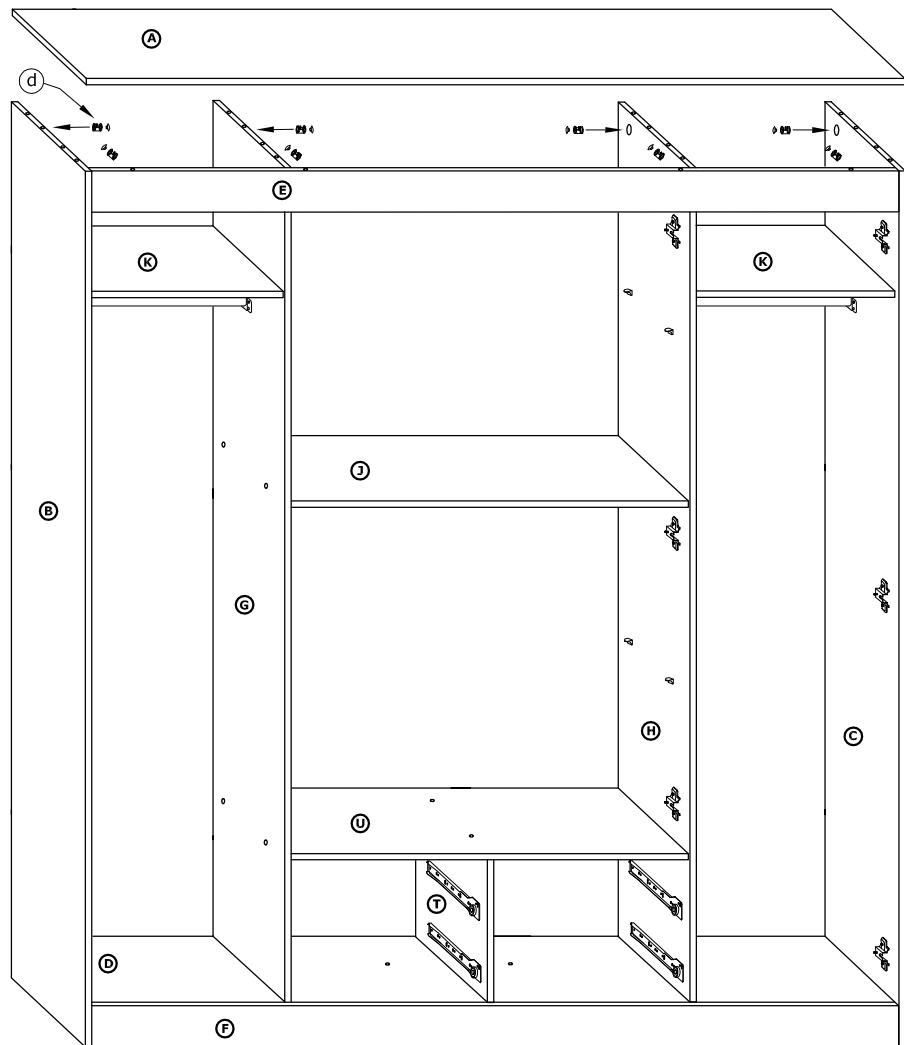

MXS-06 GARDEROBA 4D4S

→ 196 + 210 \ 60

x 22 	x 26 	x 4 	x 30 	x 34 	x 8 			
(a)	(b)	(c)	(d)	(e)	(f)			
x 6 	x 6 	x 12 	x 8 	x 7 	x 2 	x 4 		
x 94 (3,5x16) 	x 16 (3,5x30) 		x 160 		x 1 	x 1 		
x 8 	x 2 (473 mm) 		x 4 kpl. (400 mm) 					

1 - FAZY MONTAŻU

A - OZNACZENIE ELEMENTÓW

a - OZNACZENIE AKCESORIÓW

2**3****4****5****6****7**

8

9

9

- x 16
- (d)
- x 2
- (t)

10

- x 12
- (d)

11

x 100

12

x 16

x 8

x 24
(3,5x16)

- x 8
(3,5x30)

- x 8
