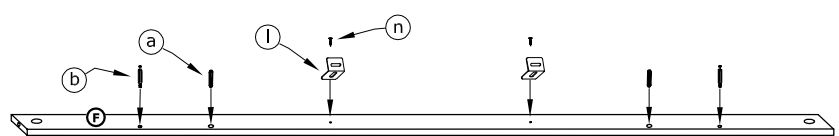

MXS-06 GARDEROBA 4D4S

→ 196 + 210 \ 60

x 22 	x 26 	x 4 	x 30 	x 34 	x 8 			
(a)	(b)	(c)	(d)	(e)	(f)			
x 6 	x 6 	x 12 	x 8 	x 7 	x 2 	x 4 		
x 94 (3,5x16) 	x 16 (3,5x30) 		x 160 		x 1 	x 1 		
x 8 	x 2 (473 mm) 		x 4 kpl. (400 mm) 					

1 - FAZY MONTAŻU

A - OZNACZENIE ELEMENTÓW

a - OZNACZENIE AKCESORIÓW

2**3****4****5****6****7**

8

9

9

- x 16
- (d)
- x 2
- (t)

10

- x 12
- (d)

11

x 100

12

x 16

x 8

x 24
(3,5x16)