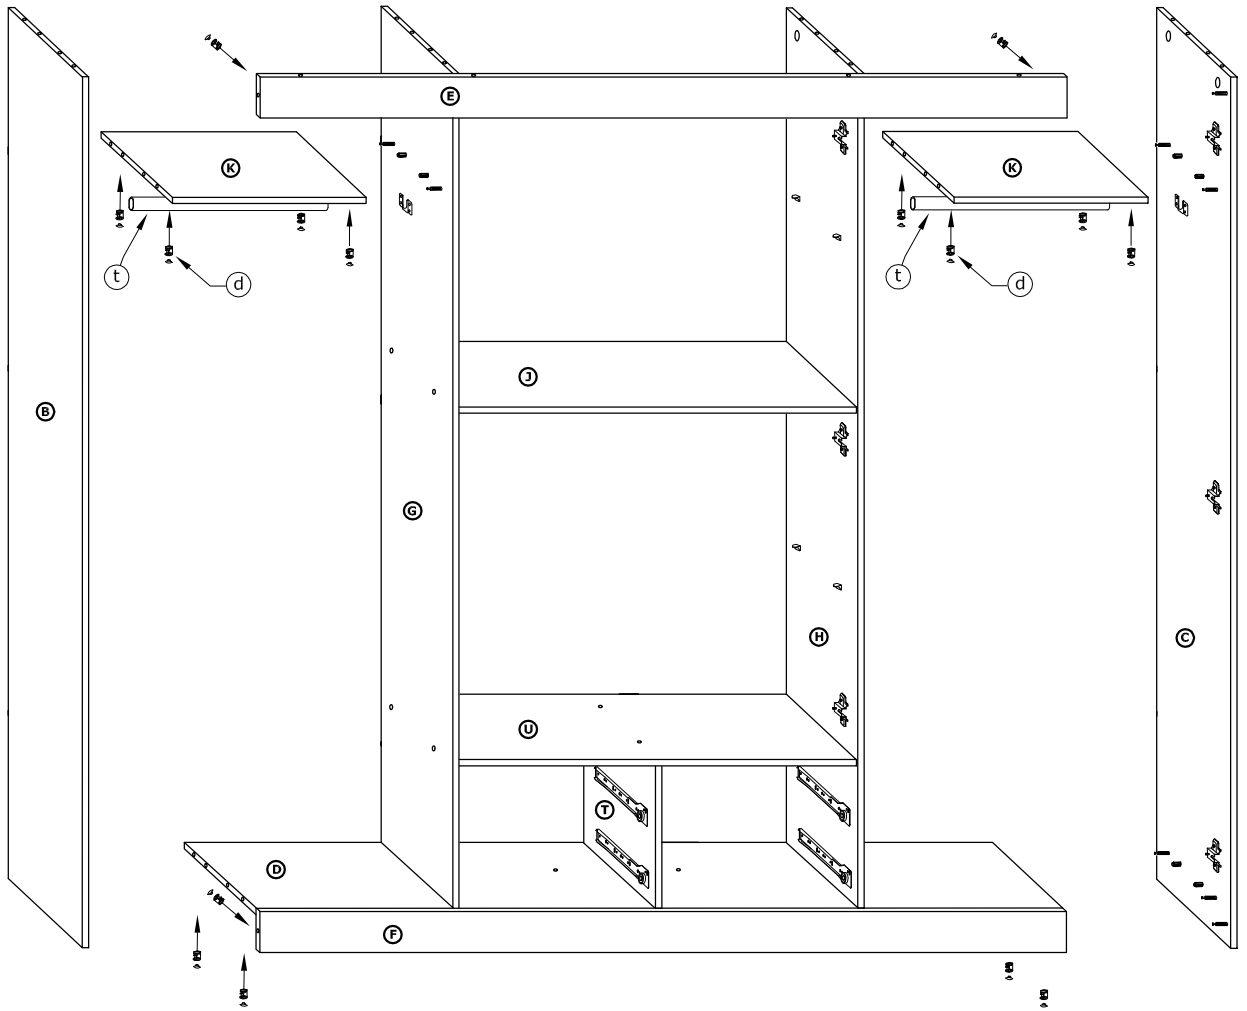

MXS-06 GARDEROBA 4D4S

→ 196 + 210 \ 60

x 22 	x 26 	x 4 	x 30 	x 34 	x 8 			
(a)	(b)	(c)	(d)	(e)	(f)			
x 6 	x 6 	x 12 	x 8 	x 7 	x 2 	x 4 		
x 94 (3,5x16) 	x 16 (3,5x30) 		x 160 		x 1 	x 1 		
x 8 	x 2 (473 mm) 		x 4 kpl. (400 mm) 					

1 - FAZY MONTAŻU

A - OZNACZENIE ELEMENTÓW

a - OZNACZENIE AKCESORIÓW

2**3****4****5****6****7**

8

9

9

- x 16
- (d)
- x 2
- (t)

10

- x 12
- (d)

11

x 100

12

x 16

x 8

x 24
(3,5x16)

- x 8
(3,5x30)

- x 8
