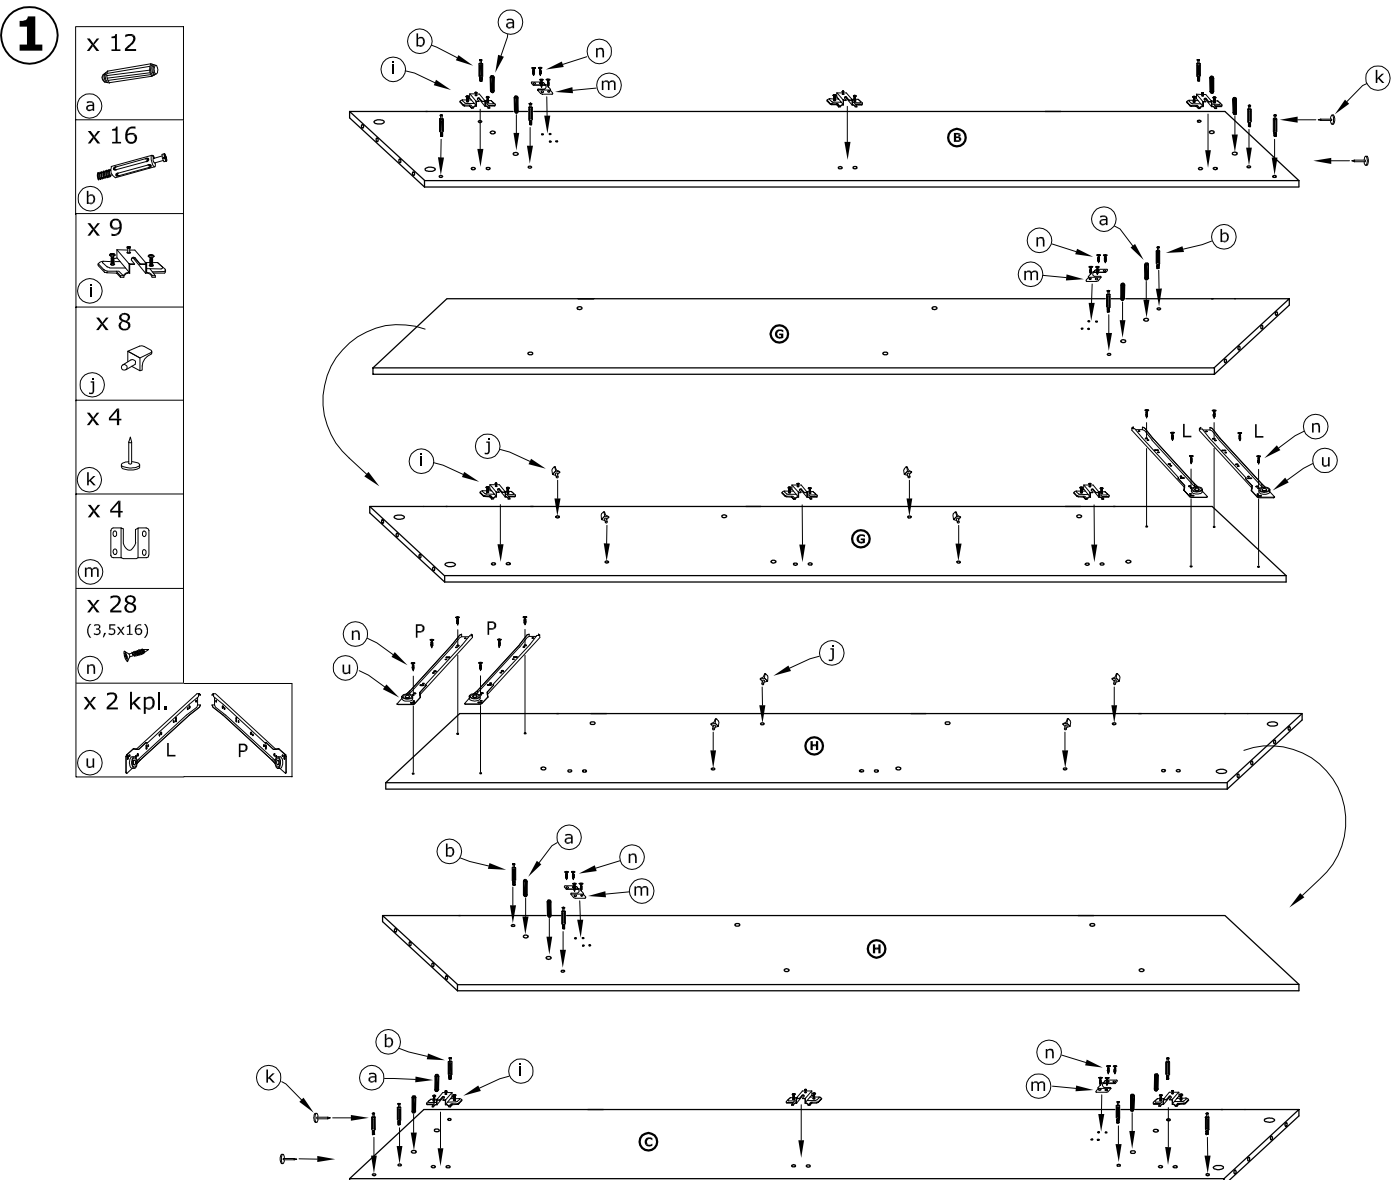

MXS-06 GARDEROBA 4D4S

→ 196 + 210 \ 60

x 22 	x 26 	x 4 	x 30 	x 34 	x 8 			
(a)	(b)	(c)	(d)	(e)	(f)			
x 6 	x 6 	x 12 	x 8 	x 7 	x 2 	x 4 		
x 94 (3,5x16) 	x 16 (3,5x30) 		x 160 		x 1 	x 1 		
x 8 	x 2 (473 mm) 		x 4 kpl. (400 mm) 					

1 - FAZY MONTAŻU

A - OZNACZENIE ELEMENTÓW

a - OZNACZENIE AKCESORIÓW

2**3****4****5****6****7**

8

9

9

- x 16
- (d)
- x 2
- (t)

10

- x 12
- (d)

11

x 100

12

x 16

x 8

x 24
(3,5x16)

- x 8
(3,5x30)

- x 8
