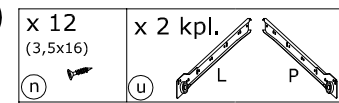

MXS-06 GARDEROBA 4D4S

→ 196 + 210 \ 60

x 22 	x 26 	x 4 	x 30 	x 34 	x 8 			
(a)	(b)	(c)	(d)	(e)	(f)			
x 6 	x 6 	x 12 	x 8 	x 7 	x 2 	x 4 		
x 94 (3,5x16) 	x 16 (3,5x30) 		x 160 		x 1 	x 1 		
x 8 	x 2 (473 mm) 		x 4 kpl. (400 mm) 					

1 - FAZY MONTAŻU

A - OZNACZENIE ELEMENTÓW

a - OZNACZENIE AKCESORIÓW

2**3****4****5****6****7**

8

9

9

- x 16
- (d)
- x 2
- (t)

10

- x 12
- (d)

11

x 100

12

x 16

x 8

x 24
(3,5x16)