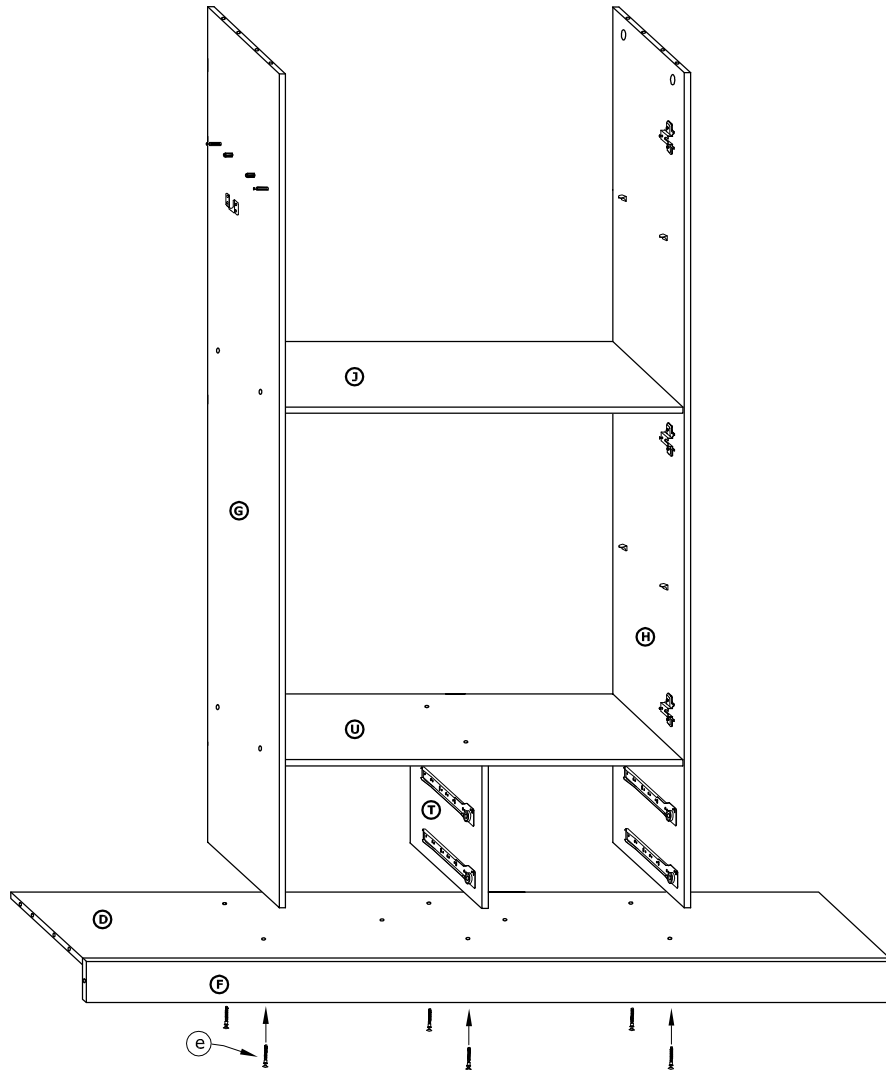

MXS-06 GARDEROBA 4D4S

→ 196 + 210 \ 60

x 22 	x 26 	x 4 	x 30 	x 34 	x 8 			
(a)	(b)	(c)	(d)	(e)	(f)			
x 6 	x 6 	x 12 	x 8 	x 7 	x 2 	x 4 		
x 94 (3,5x16) 	x 16 (3,5x30) 		x 160 		x 1 	x 1 		
x 8 	x 2 (473 mm) 		x 4 kpl. (400 mm) 					

1 - FAZY MONTAŻU

A - OZNACZENIE ELEMENTÓW

a - OZNACZENIE AKCESORIÓW

2**3****4****5****6****7**

8

9

9

- x 16
- (d)
- x 2
- (t)

10

- x 12
- (d)

11

x 100

12

x 16

x 8

x 24
(3,5x16)

- x 8
(3,5x30)

- x 8
