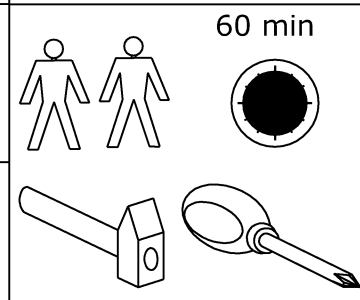

SOL-05 SOLO - REGAŁ

→ 90 ↑ 200 ↘ 42

x 28 	x 6 	x 12 	x 12 	x 7
x 7 	x 7 	x 20 	x 8 	
x 72 (4x16) 	x 16 (3,5x30) 	x 140 	x 1 	
x 4 kpl. (350 mm) 	x 5 			

1 - FAZY MONTAŻU

A - OZNACZENIE ELEMENTÓW

a - OZNACZENIE AKCESORIÓW