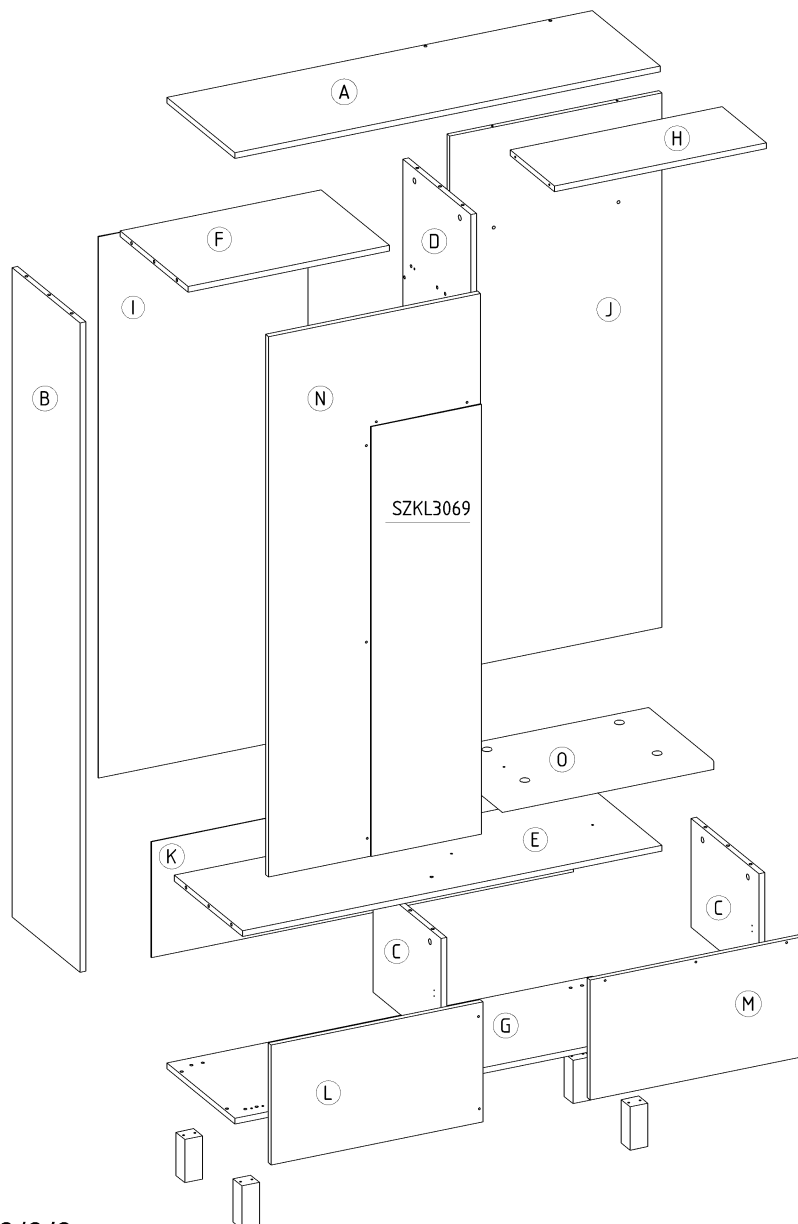

LAR-06 PRZEDPOKÓJ 3D

L-120 H-195 D-42

x 7  AKC00019	x 27  AKC00120	x 27  AKC00004	x 14  AKC00029	x 14  AKC00151	x 14  AKC00004	   60 min
x 7  ZAW00025	x 3  WIE00007	x 2  AKC00024	x 26  3,5x16 AKC00026	x 11  3,5x30 AKC00026	x 6  4x25 AKC00026	
x 60  AKC00018	x 1  AKC00017	x 2 L-332 mm  UCH00044	x 1 L-598 mm  UCH00048	x 1 L-1190 mm  UCH00053	x 4  NOG00043	

1

2

3

4

5

6

7