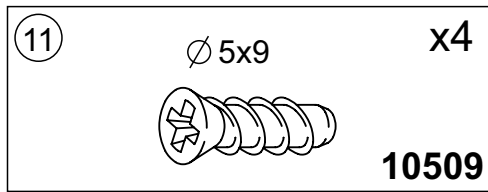

BIANCO BI-11-WB

- PL** Instrukcja montażu
- GB** Assembly instructions
- ES** Instrucciones de instalación
- FR** Instructions de montage
- CZ** Montážní návod
- D** Montageanleitung
- HU** Összeszerelési útmutató
- SK** Montážny návod
- RU** Инструкции по монтажу
- IT** Istruzioni di montaggio
- RO** Instructiuni de asamblare
- TR** Montaj talimati
- NL** Handleiding voor de montage
- UA** Інструкція монтажу

1

2

3

4

- A1 - 2104x530 x 16 - x 1
- A2 - 2104x530 x 16 - x 1
- C - 416 x 516 x 16 - x 3
- F - 416 x 50 x 16 - x 2
- G - 2054x428 x 3 - x 1
- H - 2050x444 x 16 - x 1
- R - 409 - x 1