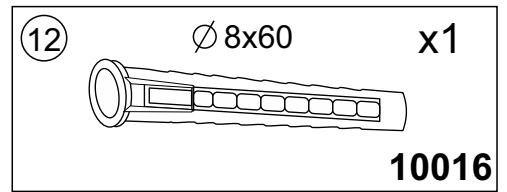

BIANCO BI-11-WB

- PL** Instrukcja montażu
- GB** Assembly instructions
- ES** Instrucciones de instalación
- FR** Instructions de montage
- CZ** Montážní návod
- D** Montageanleitung
- HU** Összeszerelési útmutató
- SK** Montážny návod
- RU** Инструкции по монтажу
- IT** Istruzioni di montaggio
- RO** Instructiuni de asamblare
- TR** Montaj talimati
- NL** Handleiding voor de montage
- UA** Інструкція монтажу

1

2

3

4

- A1 - 2104x530 x 16 - x 1
- A2 - 2104x530 x 16 - x 1
- C - 416 x 516 x 16 - x 3
- F - 416 x 50 x 16 - x 2
- G - 2054x428 x 3 - x 1
- H - 2050x444 x 16 - x 1
- R - 409 - x 1