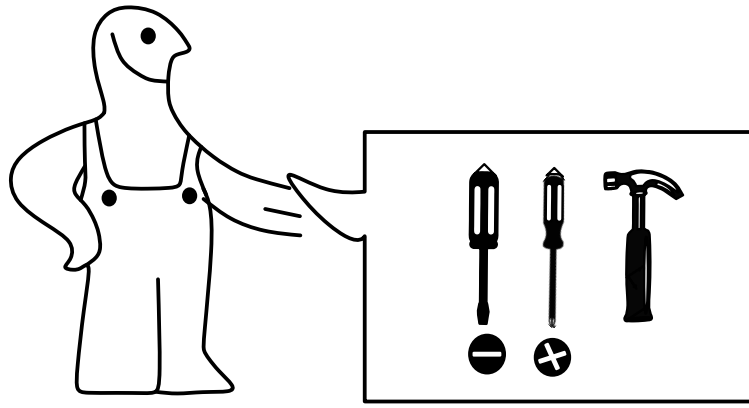

BIANCO BI-11-WB

- PL** Instrukcja montażu
- GB** Assembly instructions
- ES** Instrucciones de instalación
- FR** Instructions de montage
- CZ** Montážní návod
- D** Montageanleitung
- HU** Összeszerelési útmutató
- SK** Montážny návod
- RU** Инструкции по монтажу
- IT** Istruzioni di montaggio
- RO** Instructiuni de asamblare
- TR** Montaj talimati
- NL** Handleiding voor de montage
- UA** Інструкція монтажу

1

2

3

4

- A1 - 2104x530 x 16 - x 1
- A2 - 2104x530 x 16 - x 1
- C - 416 x 516 x 16 - x 3
- F - 416 x 50 x 16 - x 2
- G - 2054x428 x 3 - x 1
- H - 2050x444 x 16 - x 1
- R - 409 - x 1