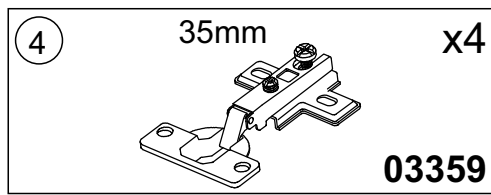

BIANCO BI-11-WB

- PL** Instrukcja montażu
- GB** Assembly instructions
- ES** Instrucciones de instalación
- FR** Instructions de montage
- CZ** Montážní návod
- D** Montageanleitung
- HU** Összeszerelési útmutató
- SK** Montážny návod
- RU** Инструкции по монтажу
- IT** Istruzioni di montaggio
- RO** Instructiuni de asamblare
- TR** Montaj talimati
- NL** Handleiding voor de montage
- UA** Інструкція монтажу

1

2

3

4

- A1 - 2104x530 x 16 - x 1
- A2 - 2104x530 x 16 - x 1
- C - 416 x 516 x 16 - x 3
- F - 416 x 50 x 16 - x 2
- G - 2054x428 x 3 - x 1
- H - 2050x444 x 16 - x 1
- R - 409 - x 1