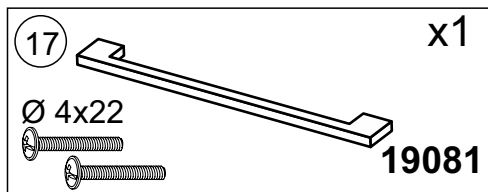

BIANCO BI-11-WB

- PL** Instrukcja montażu
- GB** Assembly instructions
- ES** Instrucciones de instalación
- FR** Instructions de montage
- CZ** Montážní návod
- D** Montageanleitung
- HU** Összeszerelési útmutató
- SK** Montážny návod
- RU** Инструкции по монтажу
- IT** Istruzioni di montaggio
- RO** Instructiuni de asamblare
- TR** Montaj talimati
- NL** Handleiding voor de montage
- UA** Інструкція монтажу

1

2

3

4

- A1 - 2104x530 x 16 - x 1
- A2 - 2104x530 x 16 - x 1
- C - 416 x 516 x 16 - x 3
- F - 416 x 50 x 16 - x 2
- G - 2054x428 x 3 - x 1
- H - 2050x444 x 16 - x 1
- R - 409 - x 1