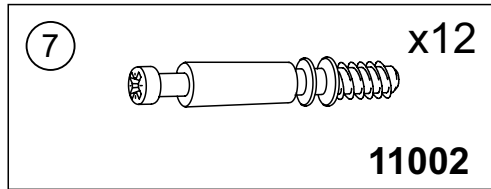

BIANCO BI-11-WB

- PL** Instrukcja montażu
- GB** Assembly instructions
- ES** Instrucciones de instalación
- FR** Instructions de montage
- CZ** Montážní návod
- D** Montageanleitung
- HU** Összeszerelési útmutató
- SK** Montážny návod
- RU** Инструкции по монтажу
- IT** Istruzioni di montaggio
- RO** Instructiuni de asamblare
- TR** Montaj talimati
- NL** Handleiding voor de montage
- UA** Інструкція монтажу

1

2

3

4

- A1 - 2104x530 x 16 - x 1
- A2 - 2104x530 x 16 - x 1
- C - 416 x 516 x 16 - x 3
- F - 416 x 50 x 16 - x 2
- G - 2054x428 x 3 - x 1
- H - 2050x444 x 16 - x 1
- R - 409 - x 1