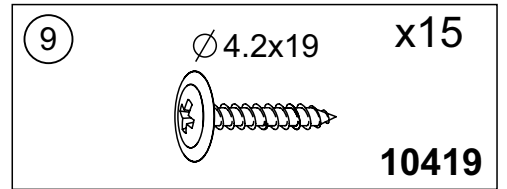

BIANCO BI-11-WB

- PL** Instrukcja montażu
- GB** Assembly instructions
- ES** Instrucciones de instalación
- FR** Instructions de montage
- CZ** Montážní návod
- D** Montageanleitung
- HU** Összeszerelési útmutató
- SK** Montážny návod
- RU** Инструкции по монтажу
- IT** Istruzioni di montaggio
- RO** Instructiuni de asamblare
- TR** Montaj talimati
- NL** Handleiding voor de montage
- UA** Інструкція монтажу

1

2

3

4

- A1 - 2104x530 x 16 - x 1
- A2 - 2104x530 x 16 - x 1
- C - 416 x 516 x 16 - x 3
- F - 416 x 50 x 16 - x 2
- G - 2054x428 x 3 - x 1
- H - 2050x444 x 16 - x 1
- R - 409 - x 1