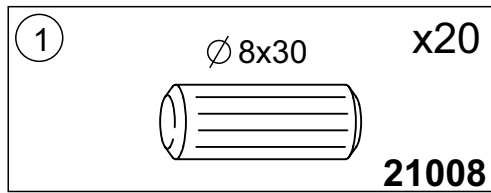

BIANCO BI-11-WB

- PL** Instrukcja montażu
- GB** Assembly instructions
- ES** Instrucciones de instalación
- FR** Instructions de montage
- CZ** Montážní návod
- D** Montageanleitung
- HU** Összeszerelési útmutató
- SK** Montážny návod
- RU** Инструкции по монтажу
- IT** Istruzioni di montaggio
- RO** Instructiuni de asamblare
- TR** Montaj talimati
- NL** Handleiding voor de montage
- UA** Інструкція монтажу

1

2

3

4

- A1 - 2104x530 x 16 - x 1
- A2 - 2104x530 x 16 - x 1
- C - 416 x 516 x 16 - x 3
- F - 416 x 50 x 16 - x 2
- G - 2054x428 x 3 - x 1
- H - 2050x444 x 16 - x 1
- R - 409 - x 1