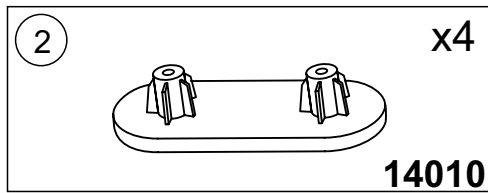

BIANCO BI-11-WB

- PL** Instrukcja montażu
- GB** Assembly instructions
- ES** Instrucciones de instalación
- FR** Instructions de montage
- CZ** Montážní návod
- D** Montageanleitung
- HU** Összeszerelési útmutató
- SK** Montážny návod
- RU** Инструкции по монтажу
- IT** Istruzioni di montaggio
- RO** Instructiuni de asamblare
- TR** Montaj talimati
- NL** Handleiding voor de montage
- UA** Інструкція монтажу

1

2

3

4

- A1 - 2104x530 x 16 - x 1
- A2 - 2104x530 x 16 - x 1
- C - 416 x 516 x 16 - x 3
- F - 416 x 50 x 16 - x 2
- G - 2054x428 x 3 - x 1
- H - 2050x444 x 16 - x 1
- R - 409 - x 1