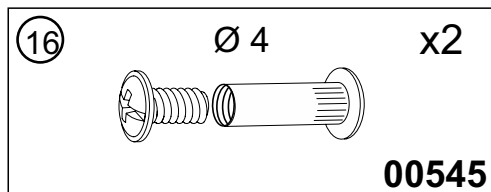

BIANCO BI-11-WB

- PL** Instrukcja montażu
- GB** Assembly instructions
- ES** Instrucciones de instalación
- FR** Instructions de montage
- CZ** Montážní návod
- D** Montageanleitung
- HU** Összeszerelési útmutató
- SK** Montážny návod
- RU** Инструкции по монтажу
- IT** Istruzioni di montaggio
- RO** Instructiuni de asamblare
- TR** Montaj talimati
- NL** Handleiding voor de montage
- UA** Інструкція монтажу

1

2

3

4

- A1 - 2104x530 x 16 - x 1
- A2 - 2104x530 x 16 - x 1
- C - 416 x 516 x 16 - x 3
- F - 416 x 50 x 16 - x 2
- G - 2054x428 x 3 - x 1
- H - 2050x444 x 16 - x 1
- R - 409 - x 1