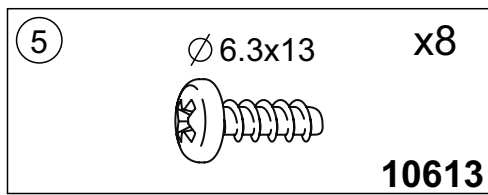

BIANCO BI-11-WB

- PL** Instrukcja montażu
- GB** Assembly instructions
- ES** Instrucciones de instalación
- FR** Instructions de montage
- CZ** Montážní návod
- D** Montageanleitung
- HU** Összeszerelési útmutató
- SK** Montážny návod
- RU** Инструкции по монтажу
- IT** Istruzioni di montaggio
- RO** Instructiuni de asamblare
- TR** Montaj talimati
- NL** Handleiding voor de montage
- UA** Інструкція монтажу

1

2

3

4

- A1 - 2104x530 x 16 - x 1
- A2 - 2104x530 x 16 - x 1
- C - 416 x 516 x 16 - x 3
- F - 416 x 50 x 16 - x 2
- G - 2054x428 x 3 - x 1
- H - 2050x444 x 16 - x 1
- R - 409 - x 1