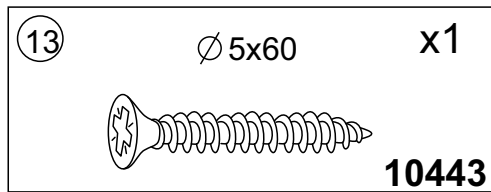

BIANCO BI-11-WB

- PL** Instrukcja montażu
- GB** Assembly instructions
- ES** Instrucciones de instalación
- FR** Instructions de montage
- CZ** Montážní návod
- D** Montageanleitung
- HU** Összeszerelési útmutató
- SK** Montážny návod
- RU** Инструкции по монтажу
- IT** Istruzioni di montaggio
- RO** Instructiuni de asamblare
- TR** Montaj talimati
- NL** Handleiding voor de montage
- UA** Інструкція монтажу

1

2

3

4

- A1 - 2104x530 x 16 - x 1
- A2 - 2104x530 x 16 - x 1
- C - 416 x 516 x 16 - x 3
- F - 416 x 50 x 16 - x 2
- G - 2054x428 x 3 - x 1
- H - 2050x444 x 16 - x 1
- R - 409 - x 1