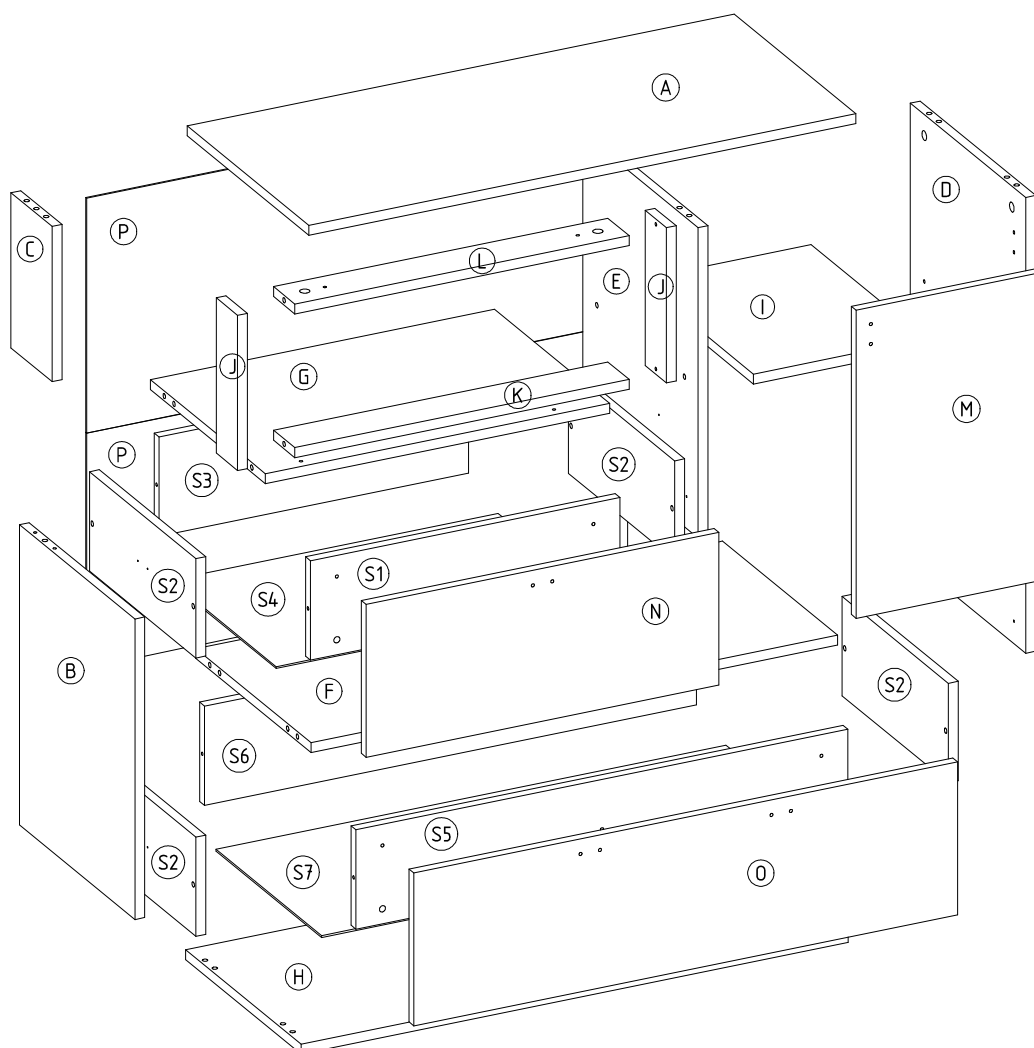

VEG-01 KOMODA 1D2S

L-90 H-85 D-42

x 16 AKC00019	x 16 AKC00120	x 16 AKC00004	x 18 AKC00029	x 18 AKC00151	x 14 AKC00004
x 2 ZAW00025	x 4 AKC00036	x 4 AKC00023	x 1 AKC00040	x 2 AKC00153	x 80 AKC00018
x 33 3,5x16 AKC00026	x 13 3,5x30 AKC00026	x 4 4x20 AKC00026	x 16 4x25 AKC00026	8 4x25 AKC00026	x 2 AKC000162
x 1 AKC00017	x 4 UCH00056	x 4 NOG00055	x 2 L-350 mm MEC00412		