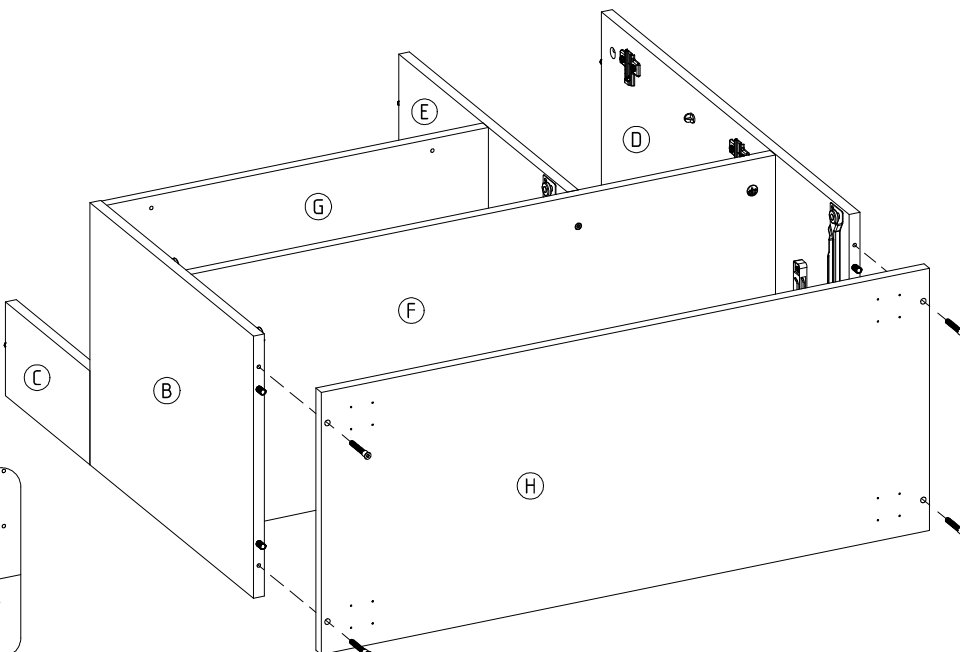

VEG-01 KOMODA 1D2S

L-90 H-85 D-42

x 16 AKC00019	x 16 AKC00120	x 16 AKC00004	x 18 AKC00029	x 18 AKC00151	x 14 AKC00004
x 2 ZAW00025	x 4 AKC00036	x 4 AKC00023	x 1 AKC00040	x 2 AKC00153	x 80 AKC00018
x 33 3,5x16 AKC00026	x 13 3,5x30 AKC00026	x 4 4x20 AKC00026	x 16 4x25 AKC00026	8 4x25 AKC00026	x 2 AKC000162
x 1 AKC00017	x 4 UCH00056	x 4 NOG00055	x 2 L-350 mm MEC00412		

AKC00151

8

AKC00120

9

10

11

PL-Przed zawieszeniem mebla lub przymocowaniem do ściany (w celu zabezpieczenia przed przewróceniem), sprawdź wcześniej rodzaj i wytrzymałość ściany. Dobierz odpowiednie kołki i wkręty do rodzaju ściany.