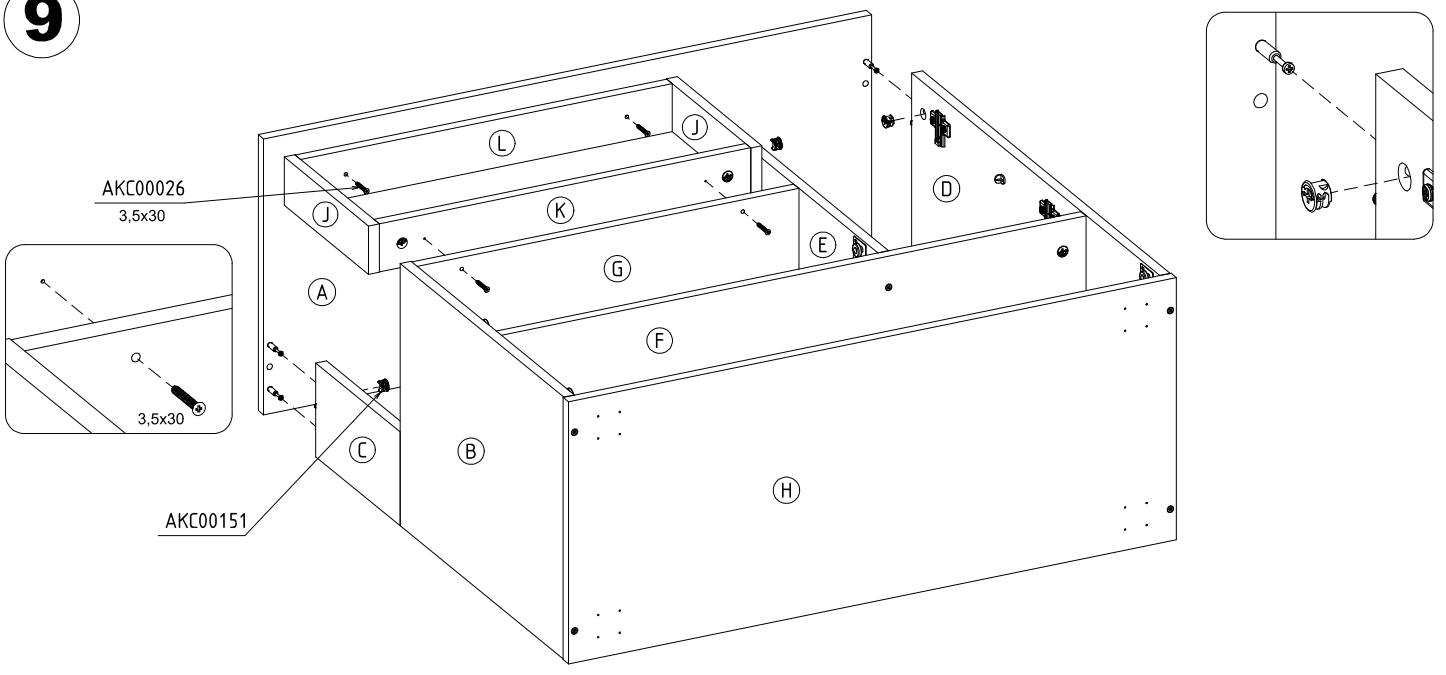

VEG-01 KOMODA 1D2S

L-90 H-85 D-42

x 16 AKC00019	x 16 AKC00120	x 16 AKC00004	x 18 AKC00029	x 18 AKC00151	x 14 AKC00004
x 2 ZAW00025	x 4 AKC00036	x 4 AKC00023	x 1 AKC00040	x 2 AKC00153	x 80 AKC00018
x 33 3,5x16 AKC00026	x 13 3,5x30 AKC00026	x 4 4x20 AKC00026	x 16 4x25 AKC00026	8 4x25 AKC00026	x 2 AKC000162
x 1 AKC00017	x 4 UCH00056	x 4 NOG00055	x 2 L-350 mm MEC00412		

AKC00151

8

AKC00120

9

10

11

PL-Przed zawieszeniem mebla lub przymocowaniem do ściany (w celu zabezpieczenia przed przewróceniem), sprawdź wcześniej rodzaj i wytrzymałość ściany. Dobierz odpowiednie kołki i wkręty do rodzaju ściany.