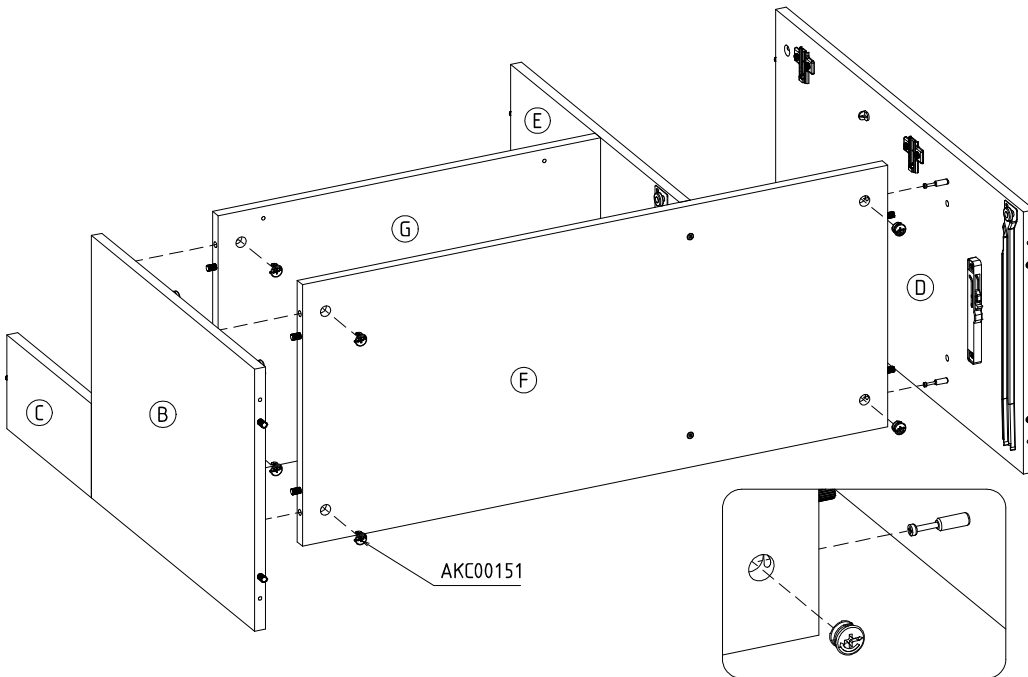

VEG-01 KOMODA 1D2S

L-90 H-85 D-42

x 16 AKC00019	x 16 AKC00120	x 16 AKC00004	x 18 AKC00029	x 18 AKC00151	x 14 AKC00004
x 2 ZAW00025	x 4 AKC00036	x 4 AKC00023	x 1 AKC00040	x 2 AKC00153	x 80 AKC00018
x 33 3,5x16 AKC00026	x 13 3,5x30 AKC00026	x 4 4x20 AKC00026	x 16 4x25 AKC00026	8 4x25 AKC00026	x 2 AKC000162
x 1 AKC00017	x 4 UCH00056	x 4 NOG00055	x 2 L-350 mm MEC00412		

AKC00151

8

AKC00120

9

10

11

PL-Przed zawieszeniem mebla lub przymocowaniem do ściany (w celu zabezpieczenia przed przewróceniem), sprawdź wcześniej rodzaj i wytrzymałość ściany. Dobierz odpowiednie kołki i wkręty do rodzaju ściany.