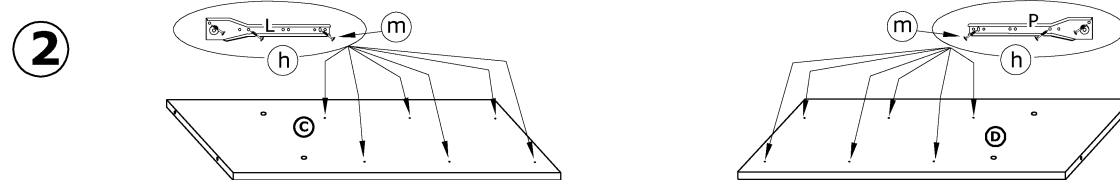

HUG-02

HUGO - KOMODA DUŻA

► 176 ▲ 82 ▼ 44

x 6 (a)	x 26 (b)	x 18 (c)	x 18 (d)	x 4 (e)	x 4 (f)		
x 5 (g)	x 6 (i)	x 8 (j)	x 5 (k)	x 12 (3,5x30) (l)	x 44 (3,5x16) (m)	x 110 (n)	x 1 (o)
x 3 kpl. (350 mm) (h)				 (l) (m)		60 min (h) (o)	

1 - FAZY MONTAŻU

A - OZNACZENIE ELEMENTÓW

a - OZNACZENIE AKCESORIÓW

5

6

7