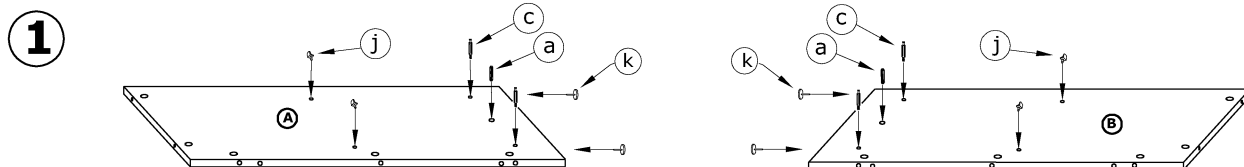

HUG-02

HUGO - KOMODA DUŻA

► 176 ▲ 82 ▼ 44

x 6 (a)	x 26 (b)	x 18 (c)	x 18 (d)	x 4 (e)	x 4 (f)		
x 5 (g)	x 6 (i)	x 8 (j)	x 5 (k)	x 12 (3,5x30) (l)	x 44 (3,5x16) (m)	x 110 (n)	x 1 (o)
x 3 kpl. (350 mm) (h)				 (l) (m)		60 min (h) (o)	

1 - FAZY MONTAŻU

A - OZNACZENIE ELEMENTÓW

a - OZNACZENIE AKCESORIÓW

5

6

7