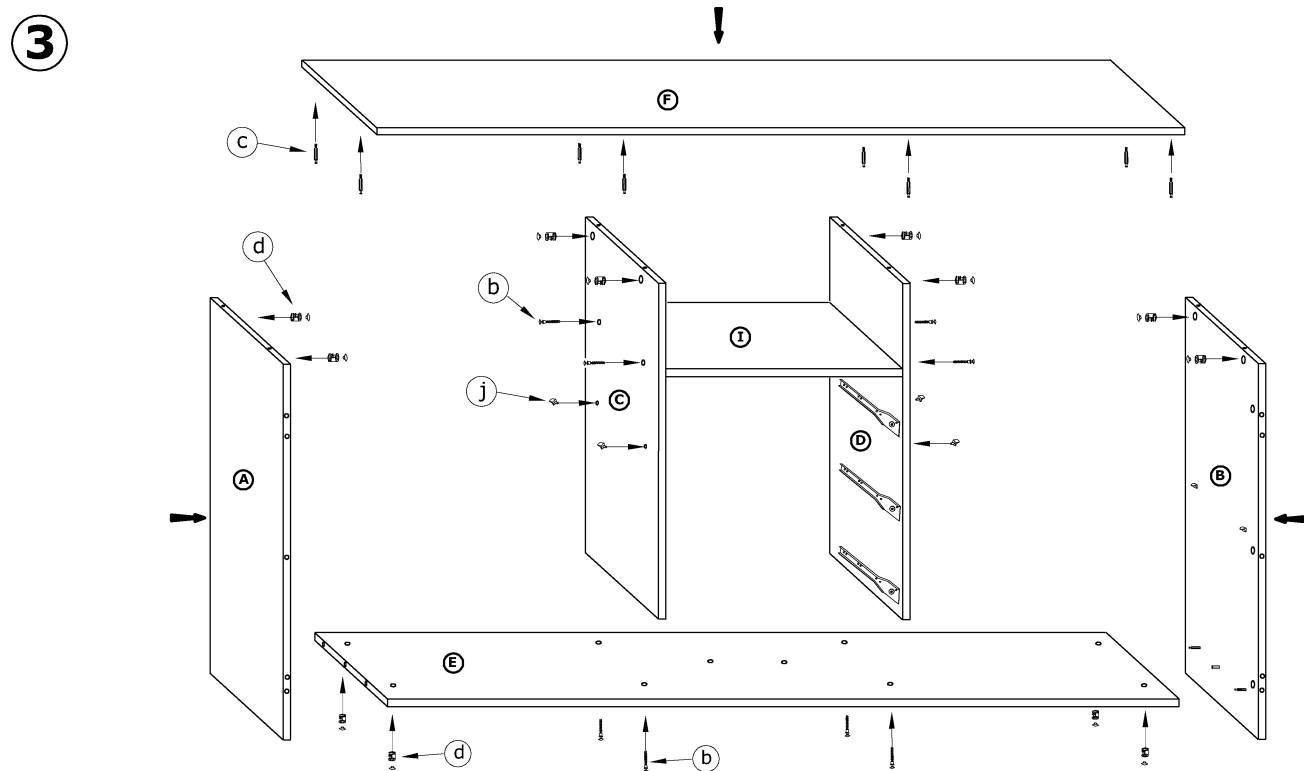

HUG-02

HUGO - KOMODA DUŻA

► 176 ▲ 82 ▼ 44

x 6 (a)	x 26 (b)	x 18 (c)	x 18 (d)	x 4 (e)	x 4 (f)		
x 5 (g)	x 6 (i)	x 8 (j)	x 5 (k)	x 12 (3,5x30) (l)	x 44 (3,5x16) (m)	x 110 (n)	x 1 (o)
x 3 kpl. (350 mm) (h)				 (l) (m)		60 min (h) (o)	

1 - FAZY MONTAŻU

A - OZNACZENIE ELEMENTÓW

a - OZNACZENIE AKCESORIÓW

5

6

7