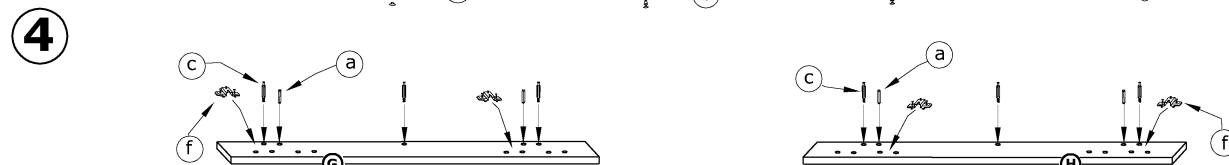

HUG-02

HUGO - KOMODA DUŻA

► 176 ▲ 82 ▼ 44

x 6 (a)	x 26 (b)	x 18 (c)	x 18 (d)	x 4 (e)	x 4 (f)		
x 5 (g)	x 6 (i)	x 8 (j)	x 5 (k)	x 12 (3,5x30) (l)	x 44 (3,5x16) (m)	x 110 (n)	x 1 (o)
x 3 kpl. (350 mm) (h)				 (l) (m)		60 min (h) (o)	

1 - FAZY MONTAŻU

A - OZNACZENIE ELEMENTÓW

a - OZNACZENIE AKCESORIÓW

5

6

7