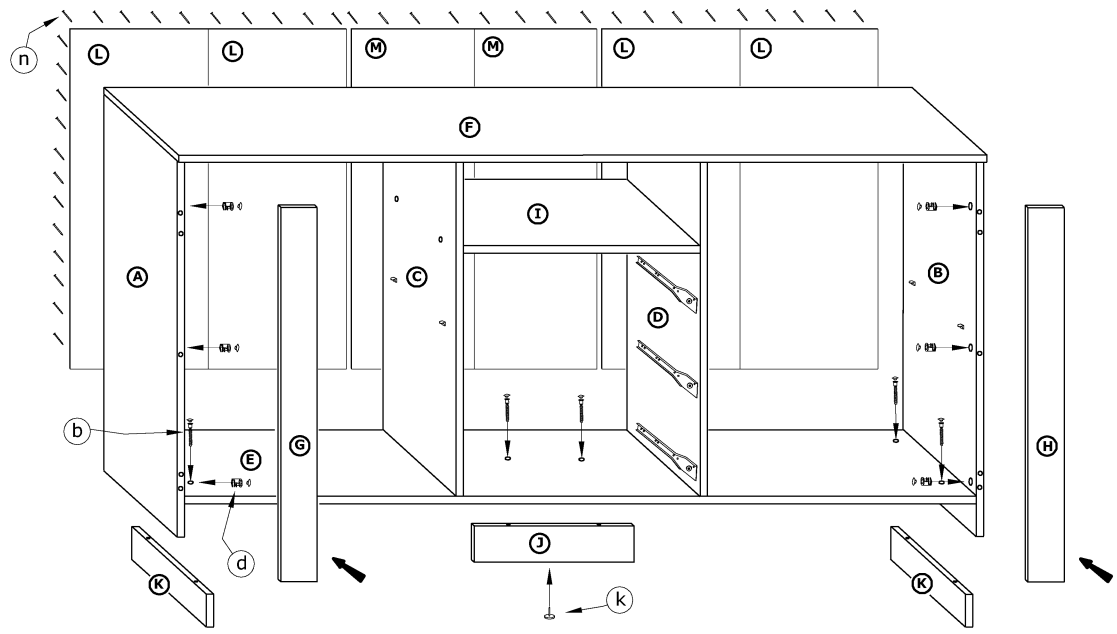

HUG-02

HUGO - KOMODA DUŻA

► 176 ▲ 82 ▼ 44

x 6 (a)	x 26 (b)	x 18 (c)	x 18 (d)	x 4 (e)	x 4 (f)		
x 5 (g)	x 6 (i)	x 8 (j)	x 5 (k)	x 12 (3,5x30) (l)	x 44 (3,5x16) (m)	x 110 (n)	x 1 (o)
x 3 kpl. (350 mm) (h)				 (l) (m)		60 min (h) (o)	

1 - FAZY MONTAŻU

A - OZNACZENIE ELEMENTÓW

a - OZNACZENIE AKCESORIÓW

5

6

7