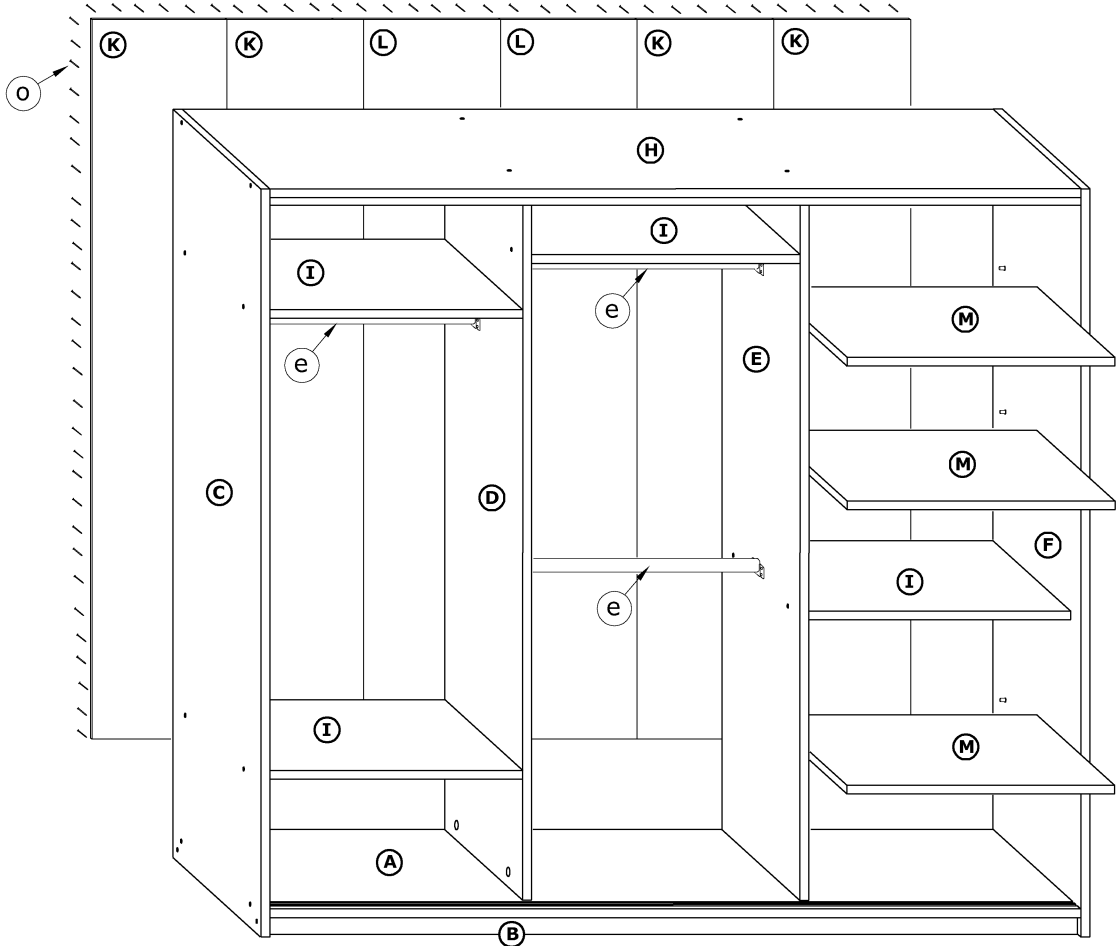

# RICO 240D

→ 240 ↑ 216 ↘ 65

x 32 	x 14 	x 4 	x 4 		
x 3 (774 mm) 	x 6 	x 6 	x 2 		x 12 
x 6 	x 6 	x 4 			
x 58 (3,5 x 13) 	x 12 (6,2 x 13) 	x 200 	x 1 		

1 - FAZY MONTAŻU

A - OZNACZENIE ELEMENTÓW

a - OZNACZENIE AKCESORIÓW

1

2

3

4

5

6

7