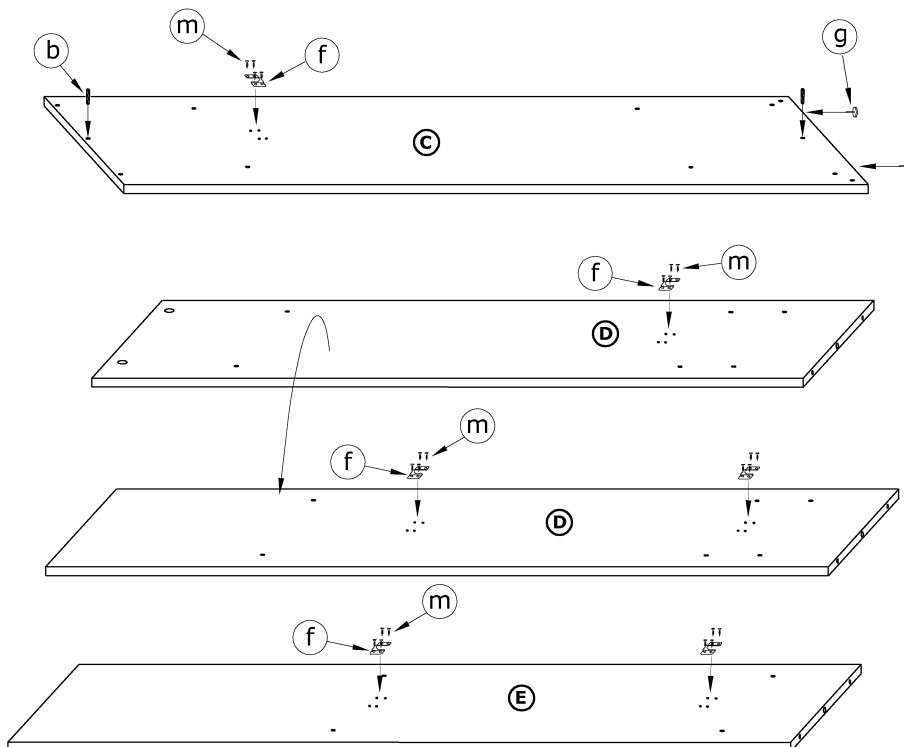

# RICO 240D

→ 240 ↑ 216 ↘ 65

x 32 	x 14 	x 4 	x 4 		
x 3 (774 mm) 	x 6 	x 6 	x 2 		x 12 
x 6 	x 6 	x 4 			
x 58 (3,5 x 13) 	x 12 (6,2 x 13) 	x 200 	x 1 		

1 - FAZY MONTAŻU

A - OZNACZENIE ELEMENTÓW

a - OZNACZENIE AKCESORIÓW

1

2

3

4

5

6

7