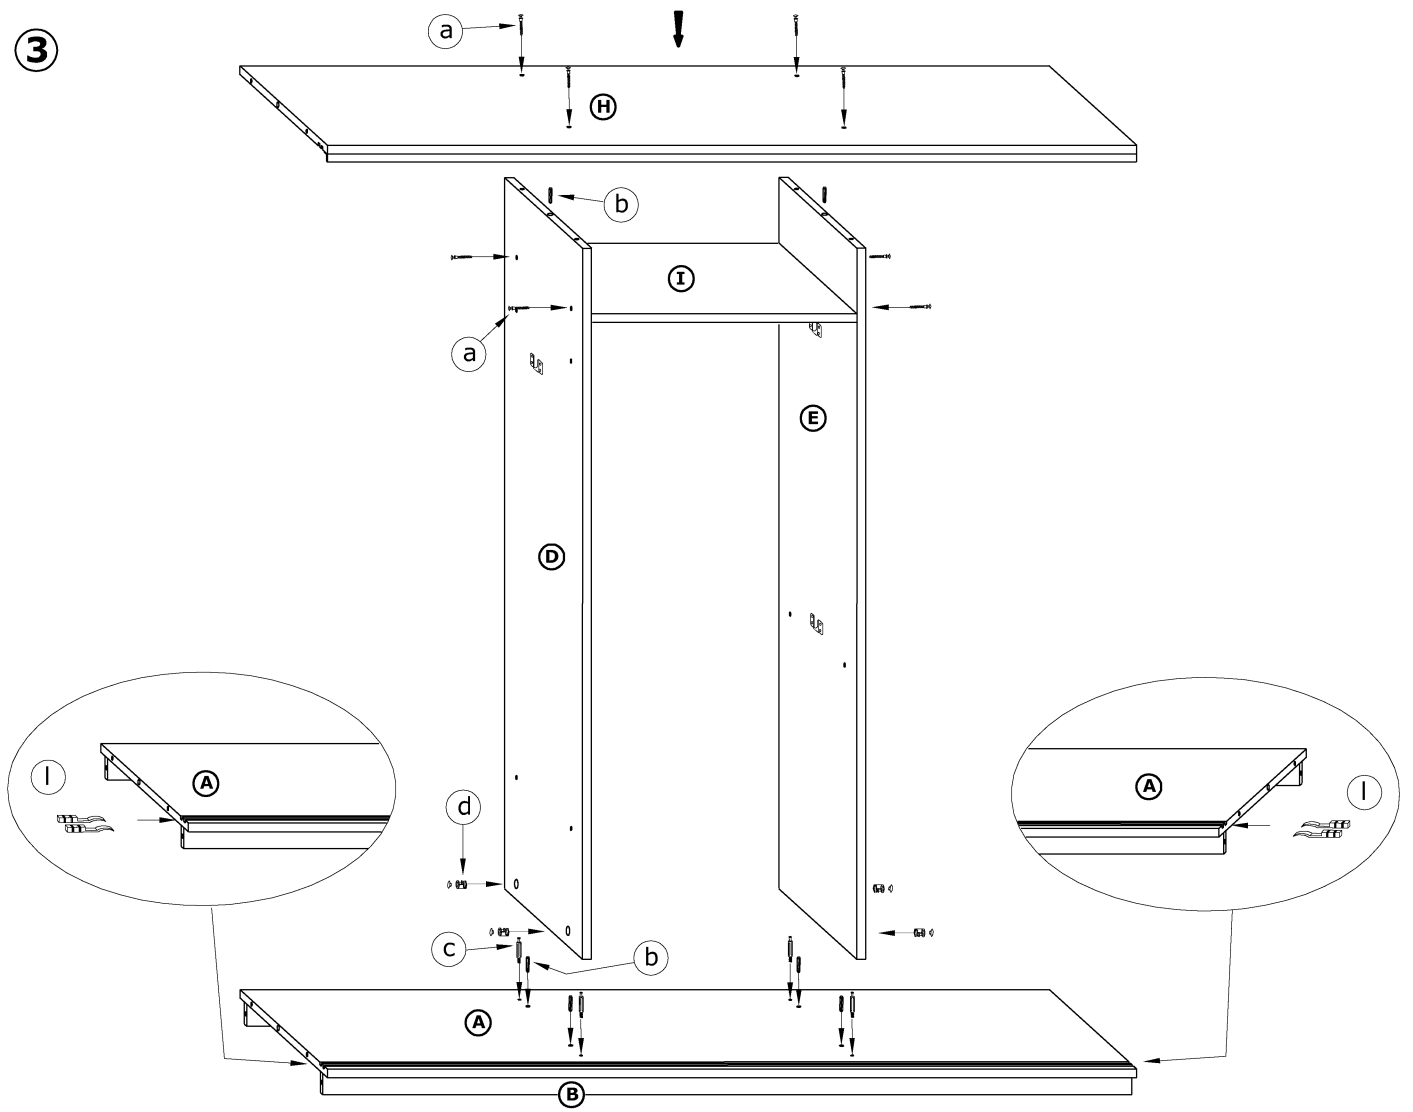

# RICO 240D

→ 240 ↑ 216 ↘ 65

x 32 	x 14 	x 4 	x 4 		
x 3 (774 mm) 	x 6 	x 6 	x 2 		x 12 
x 6 	x 6 	x 4 			
x 58 (3,5 x 13) 	x 12 (6,2 x 13) 	x 200 	x 1 		

1 - FAZY MONTAŻU

A - OZNACZENIE ELEMENTÓW

a - OZNACZENIE AKCESORIÓW

1

2

3

4

5

6

7