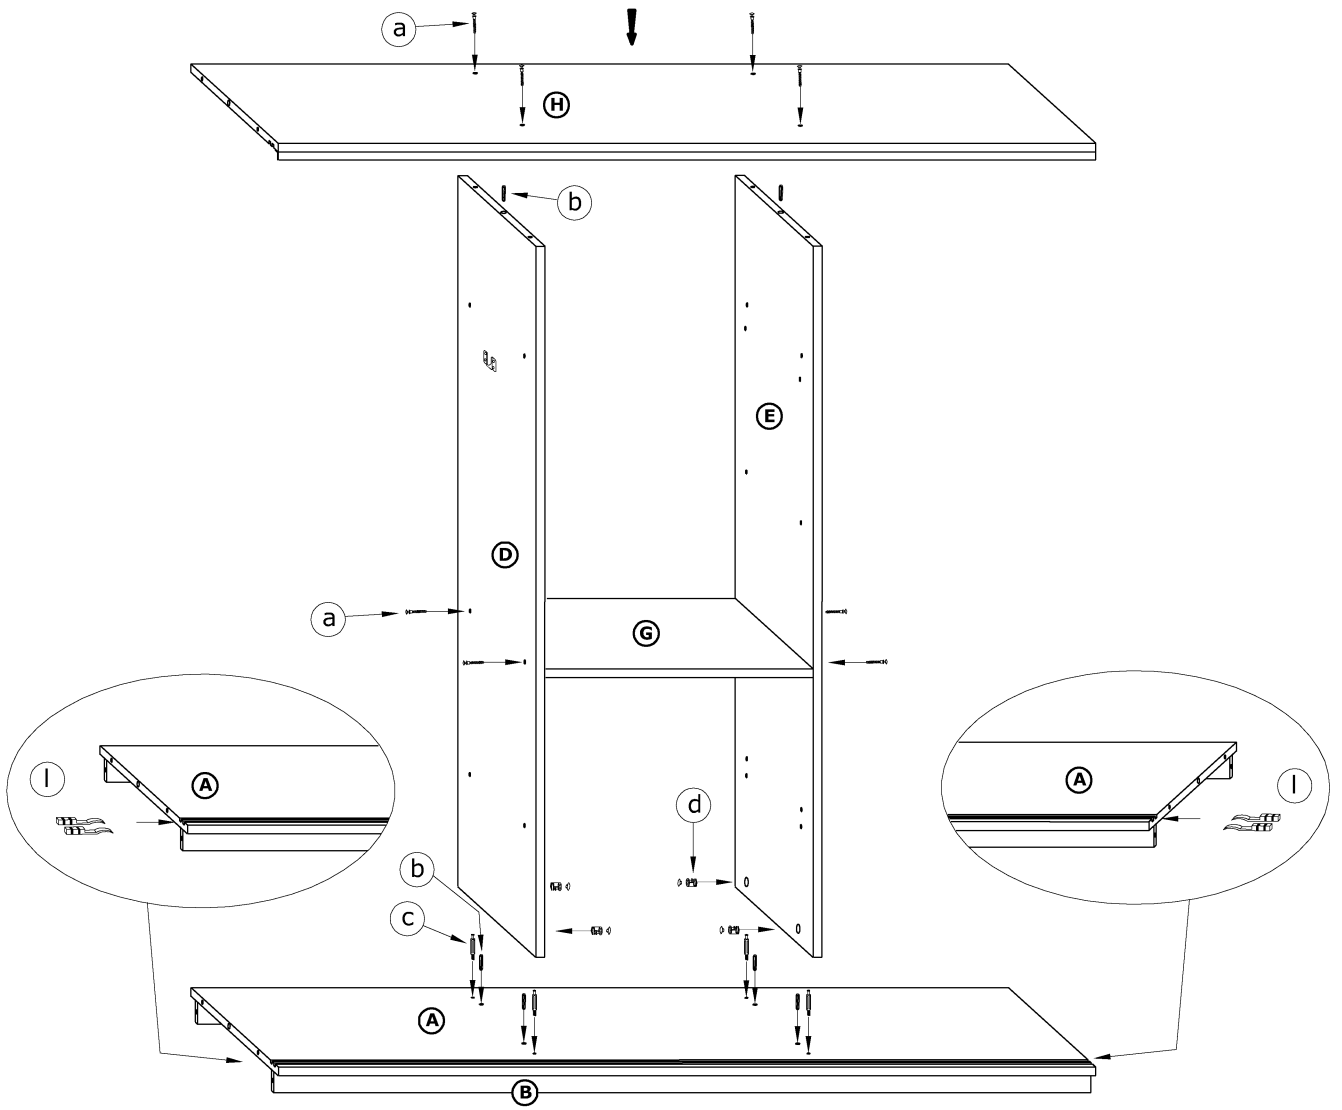

RICO L240C

→ 240 ↑ 216 ↘ 65

x 36  (a)	x 14  (b)	x 4  (c)	x 4  (d)		
x 2 (774 mm)  (e)	x 4  (f)	x 6  (g)	x 2  (h)		x 12  (i)
x 6  (j)	x 6  (k)	x 4  (l)			
x 44 (3,5 x 13)  (m)	x 12 (6,2 x 13)  (n)	x 6 (3 x 13)  (o)	x 200  (p)		x 1  (r)

1 - FAZY MONTAŻU

A - OZNACZENIE ELEMENTÓW

a - OZNACZENIE AKCESORIÓW

1

2

3

4