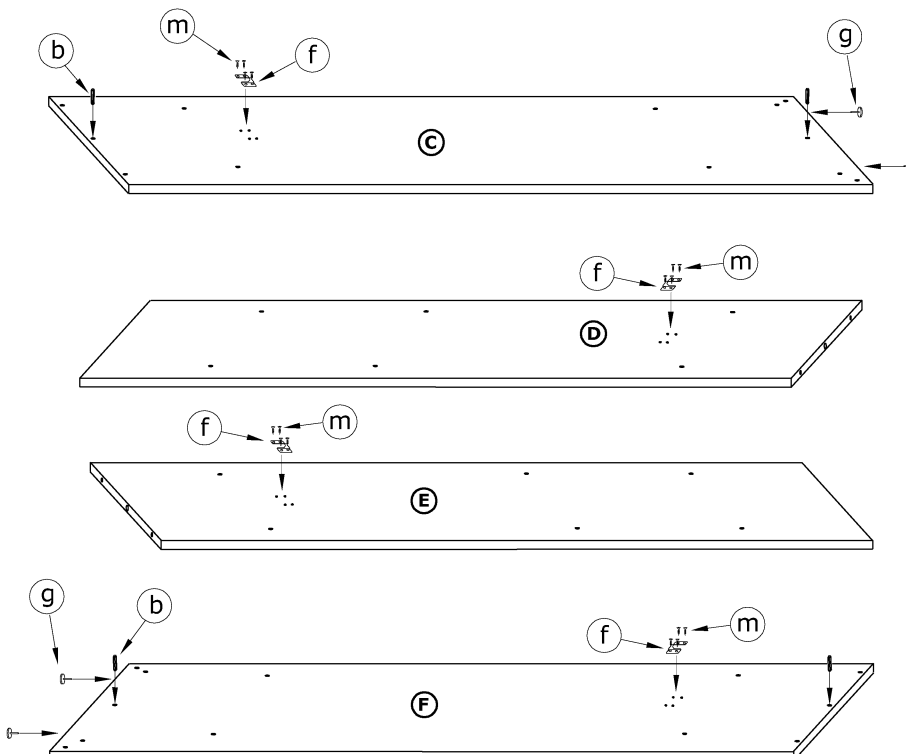

RICO L240C

→ 240 ↑ 216 ↘ 65

x 36  (a)	x 14  (b)	x 4  (c)	x 4  (d)		
x 2 (774 mm)  (e)	x 4  (f)	x 6  (g)	x 2  (h)		x 12  (i)
x 6  (j)	x 6  (k)	x 4  (l)			
x 44 (3,5 x 13)  (m)	x 12 (6,2 x 13)  (n)	x 6 (3 x 13)  (o)	x 200  (p)		x 1  (r)

1 - FAZY MONTAŻU

A - OZNACZENIE ELEMENTÓW

a - OZNACZENIE AKCESORIÓW

1

2

3

4